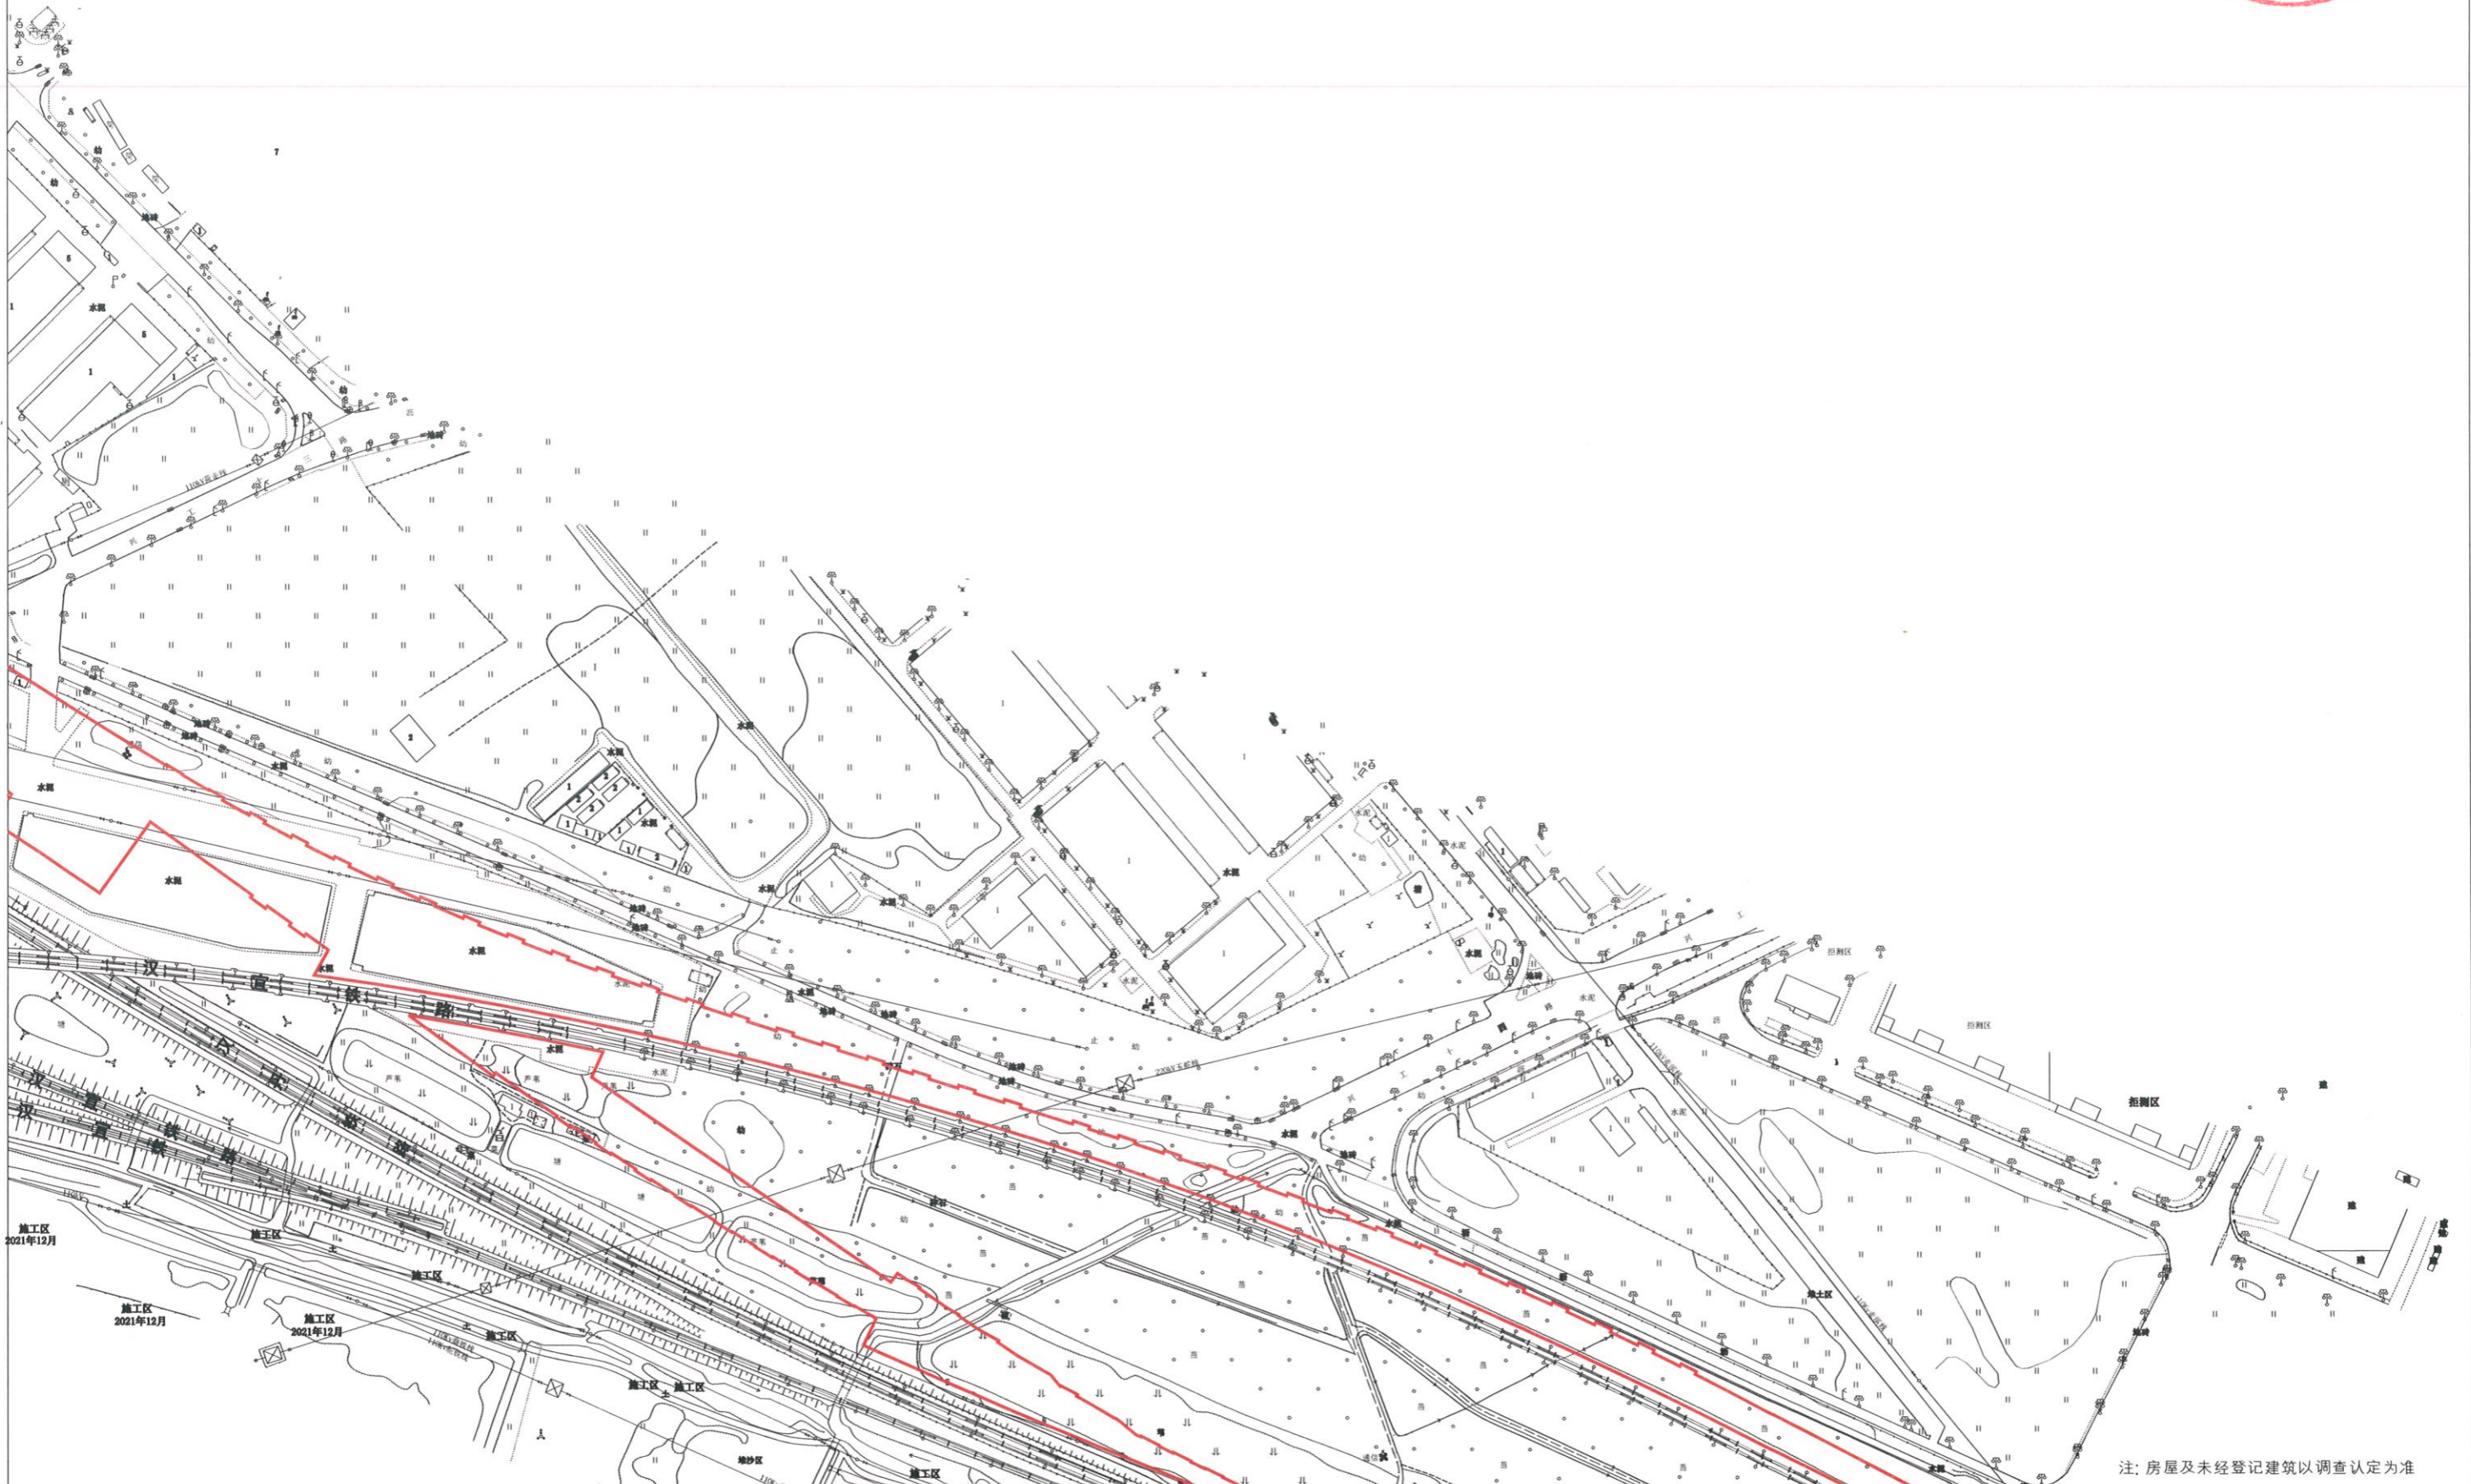

沿江高铁武汉至宜昌段（新建沪渝蓉高速铁路武汉至宜昌段汉口至汉川东）建设项目东西湖区境内房屋征收范围附图

注：房屋及未经登记建筑以调查认定为淮

沿江高铁武汉至宜昌段（新建沪渝蓉高速铁路武汉至宜昌段汉口至汉川东）建设项目东西湖区境内房屋征收范围附图

注：房屋及未经登记建筑以调查认定为

沿江高铁武汉至宜昌段（新建沪渝蓉高速铁路武汉至宜昌段汉口至汉川东）建设项目东西湖区境内房屋征收范围附图

注：房屋及未经登记建筑以调查认定为准确

沿江高铁武汉至宜昌段（新建沪渝蓉高速铁路武汉至宜昌段汉口至汉川东）建设项目东西湖区境内房屋征收范围附图

注：房屋及未经登记建筑以调查认定为准确

注：房屋及未经登记建筑以调查认定为准确

注：房屋及未经登记建筑以调查认定为

沿江高铁武汉至宜昌段（新建沪渝蓉高速铁路武汉至宜昌段汉口至汉川东）建设项目东西湖区境内房屋征收范围附图

注：房屋及未经登记建筑以调查认定为准确

沿江高铁武汉至宜昌段（新建沪渝蓉高速铁路武汉至宜昌段汉口至汉川东）建设项目东西湖区境内房屋征收范围附图

注：房屋及未经登记建筑以调查认定为准确

注：房屋及未经登记建筑以调查认定为准确

注：房屋及未经登记建筑以现状认定为准

注: 房屋及未经登记建筑以调查认定为准确

沿江高铁武汉至宜昌段（新建沪渝蓉高速铁路武汉至宜昌段汉口至汉川）建设项目东西湖区境内房屋征收范围附图

注：房屋及未经登记建筑以调查认定为准确

沿江高铁武汉至宜昌段（新建沪渝蓉高速铁路武汉至宜昌段汉口至汉川东）建设项目东西湖区境内房屋征收范围附图

注：房屋及未经登记建筑以调查认定为准确