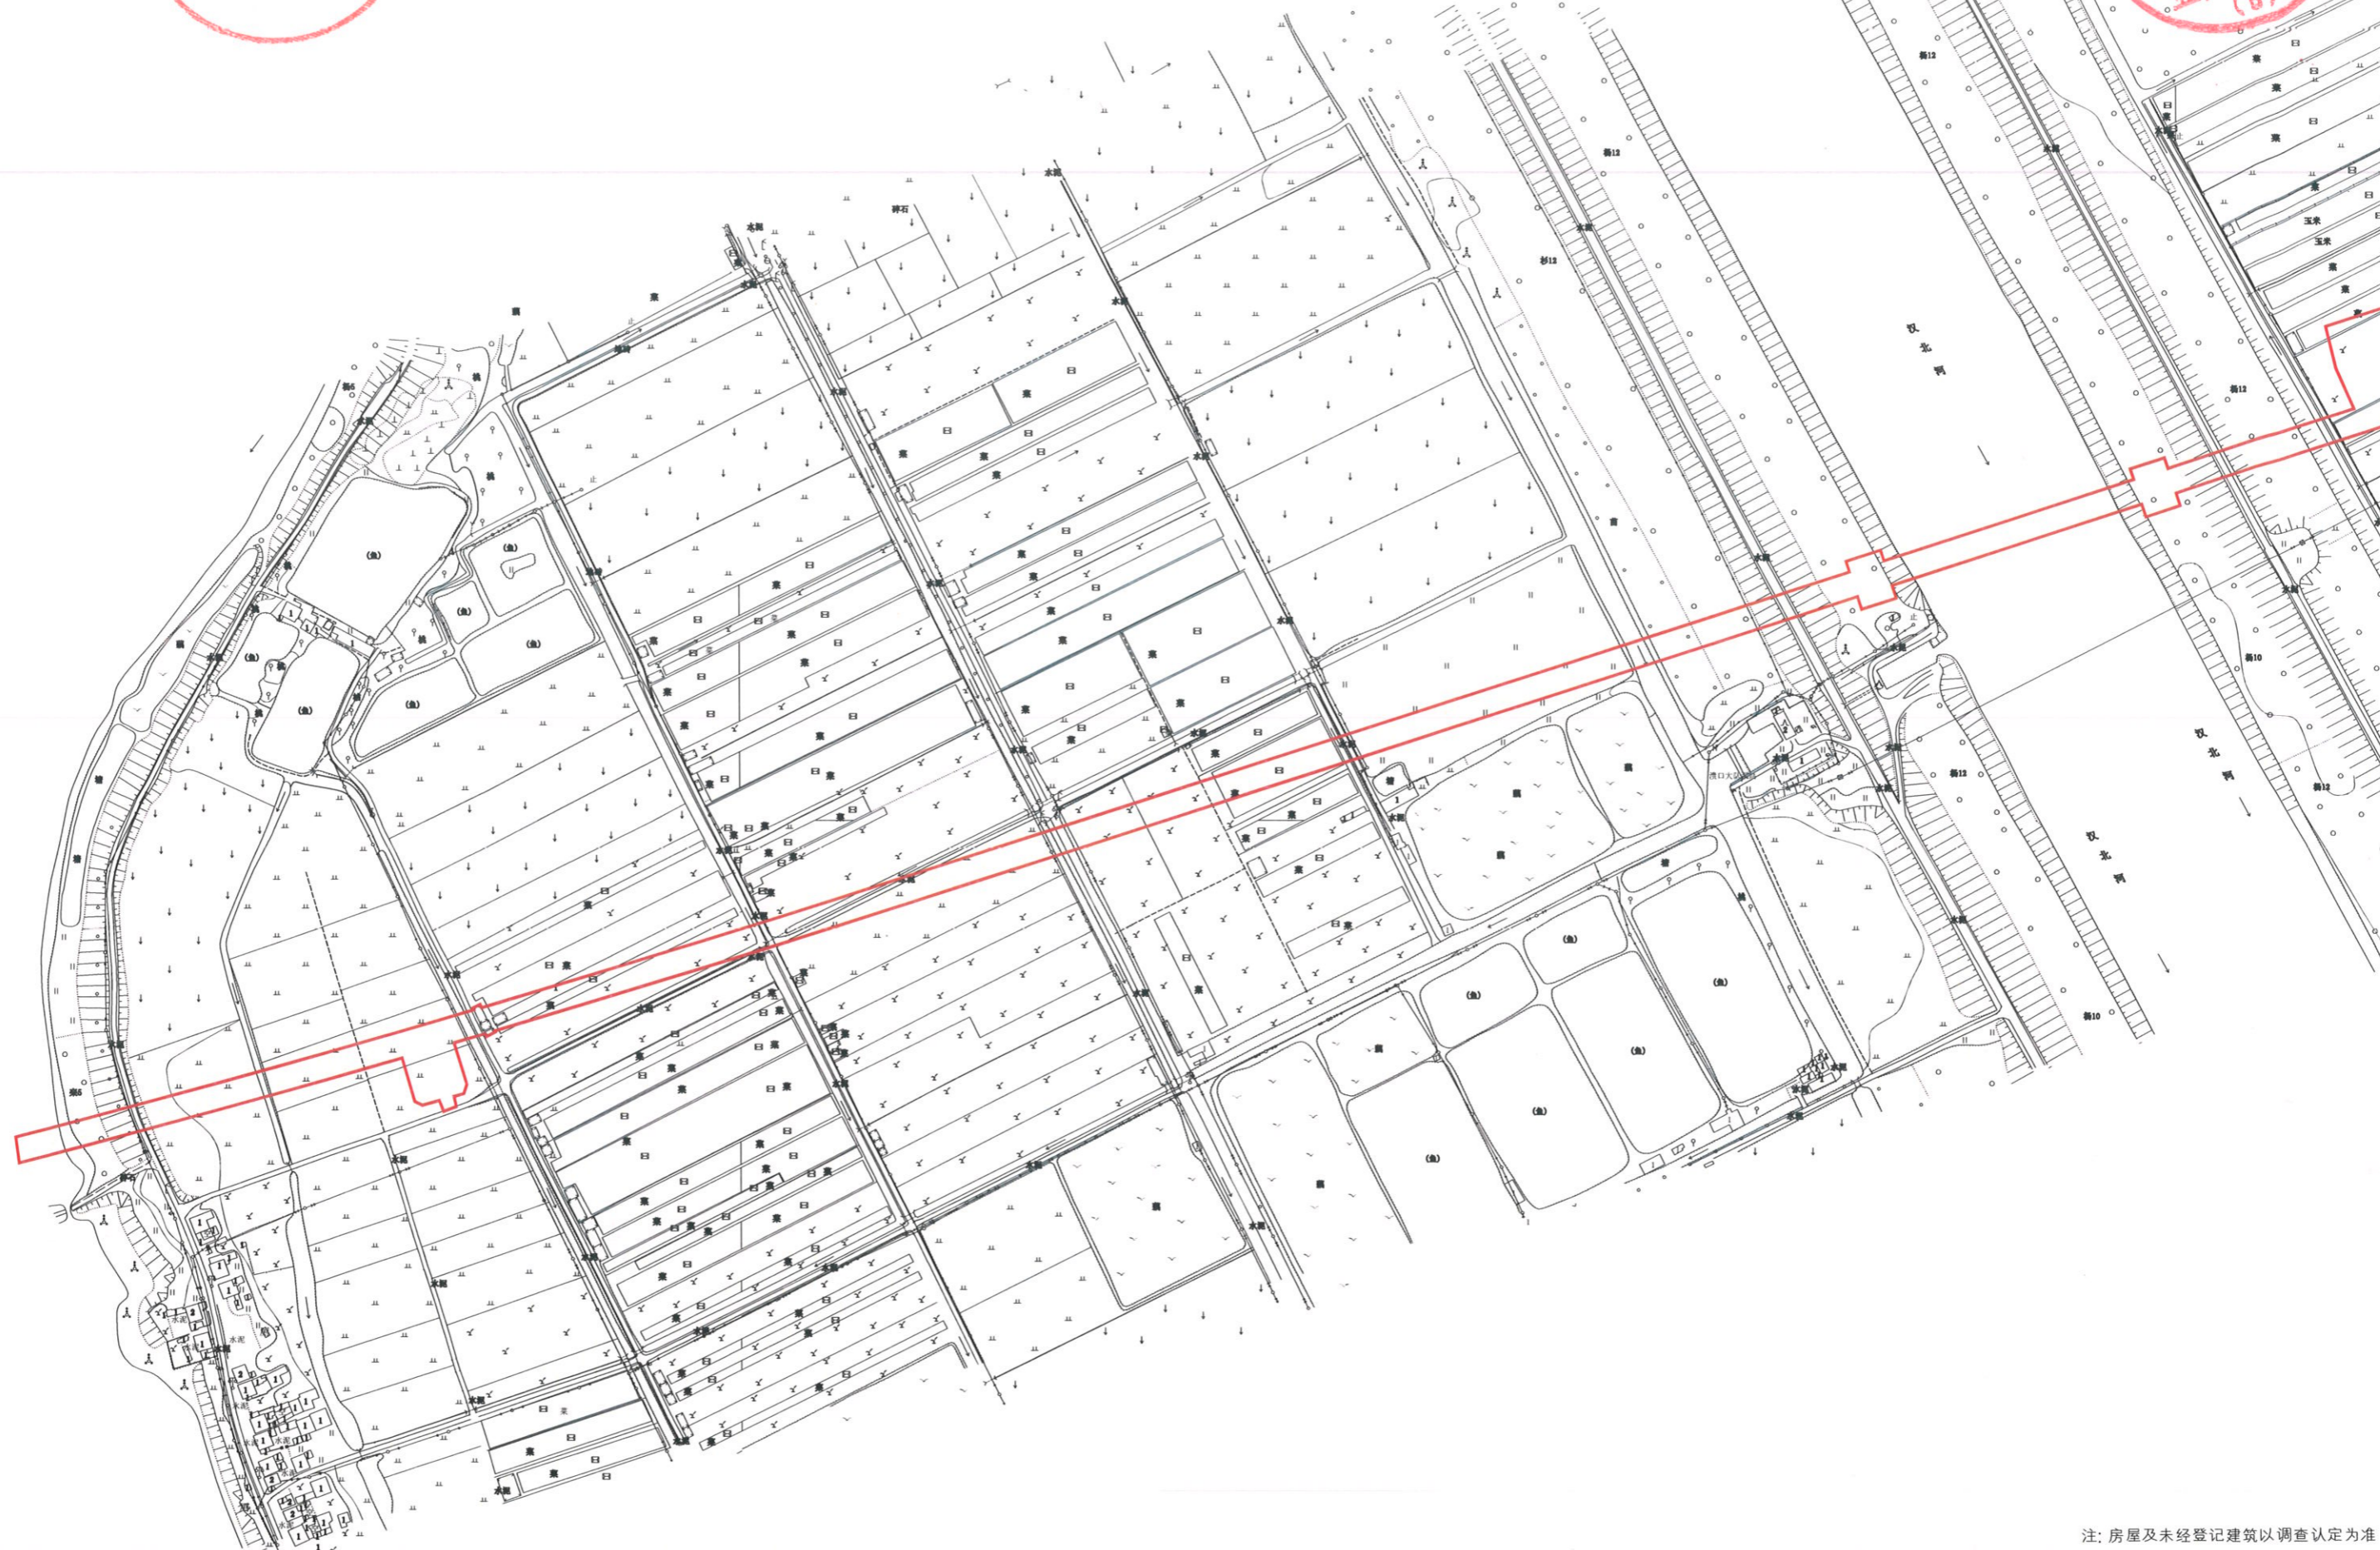

沿江高铁武汉至宜昌段（新建沪渝蓉高速铁路武汉至宜昌段汉口至汉川东）建设项目东西湖区境内房屋征收范围附图

注：房屋及未经登记建筑以调查认定为淮

沿江高铁武汉至宜昌段（新建沪渝蓉高速铁路武汉至宜昌段汉口至汉川东）建设项目东西湖区境内房屋征收范围附图

注：房屋及未经登记建筑以调查认定为

沿江高铁武汉至宜昌段（新建沪渝蓉高速铁路武汉至宜昌段汉口至汉川东）建设项目东西湖区境内房屋征收范围附图

注：房屋及未经登记建筑以调查认定为准确

沿江高铁武汉至宜昌段（新建沪渝蓉高速铁路武汉至宜昌段汉口至汉川东）建设项目东西湖区境内房屋征收范围附图

注：房屋及未经登记建筑以调查认定为准确

注：房屋及未经登记建筑以调查认定为准确

注：房屋及未经登记建筑以调查认定为

沿江高铁武汉至宜昌段（新建沪渝蓉高速铁路武汉至宜昌段汉口至汉川东）建设项目东西湖区境内房屋征收范围附图

注：房屋及未经登记建筑以调查认定为准确

沿江高铁武汉至宜昌段（新建沪渝蓉高速铁路武汉至宜昌段汉口至汉川东）建设项目东西湖区境内房屋征收范围附图

注：房屋及未经登记建筑以调查认定为准确

注：房屋及未经登记建筑以调查认定为准确

注：房屋及未经登记建筑以现状认定为准

注: 房屋及未经登记建筑以调查认定为准确

沿江高铁武汉至宜昌段（新建沪渝蓉高速铁路武汉至宜昌段汉口至汉川）建设项目东西湖区境内房屋征收范围附图

注：房屋及未经登记建筑以调查认定为准确

沿江高铁武汉至宜昌段（新建沪渝蓉高速铁路武汉至宜昌段汉口至汉川东）建设项目东西湖区境内房屋征收范围附图

注：房屋及未经登记建筑以调查认定为准确