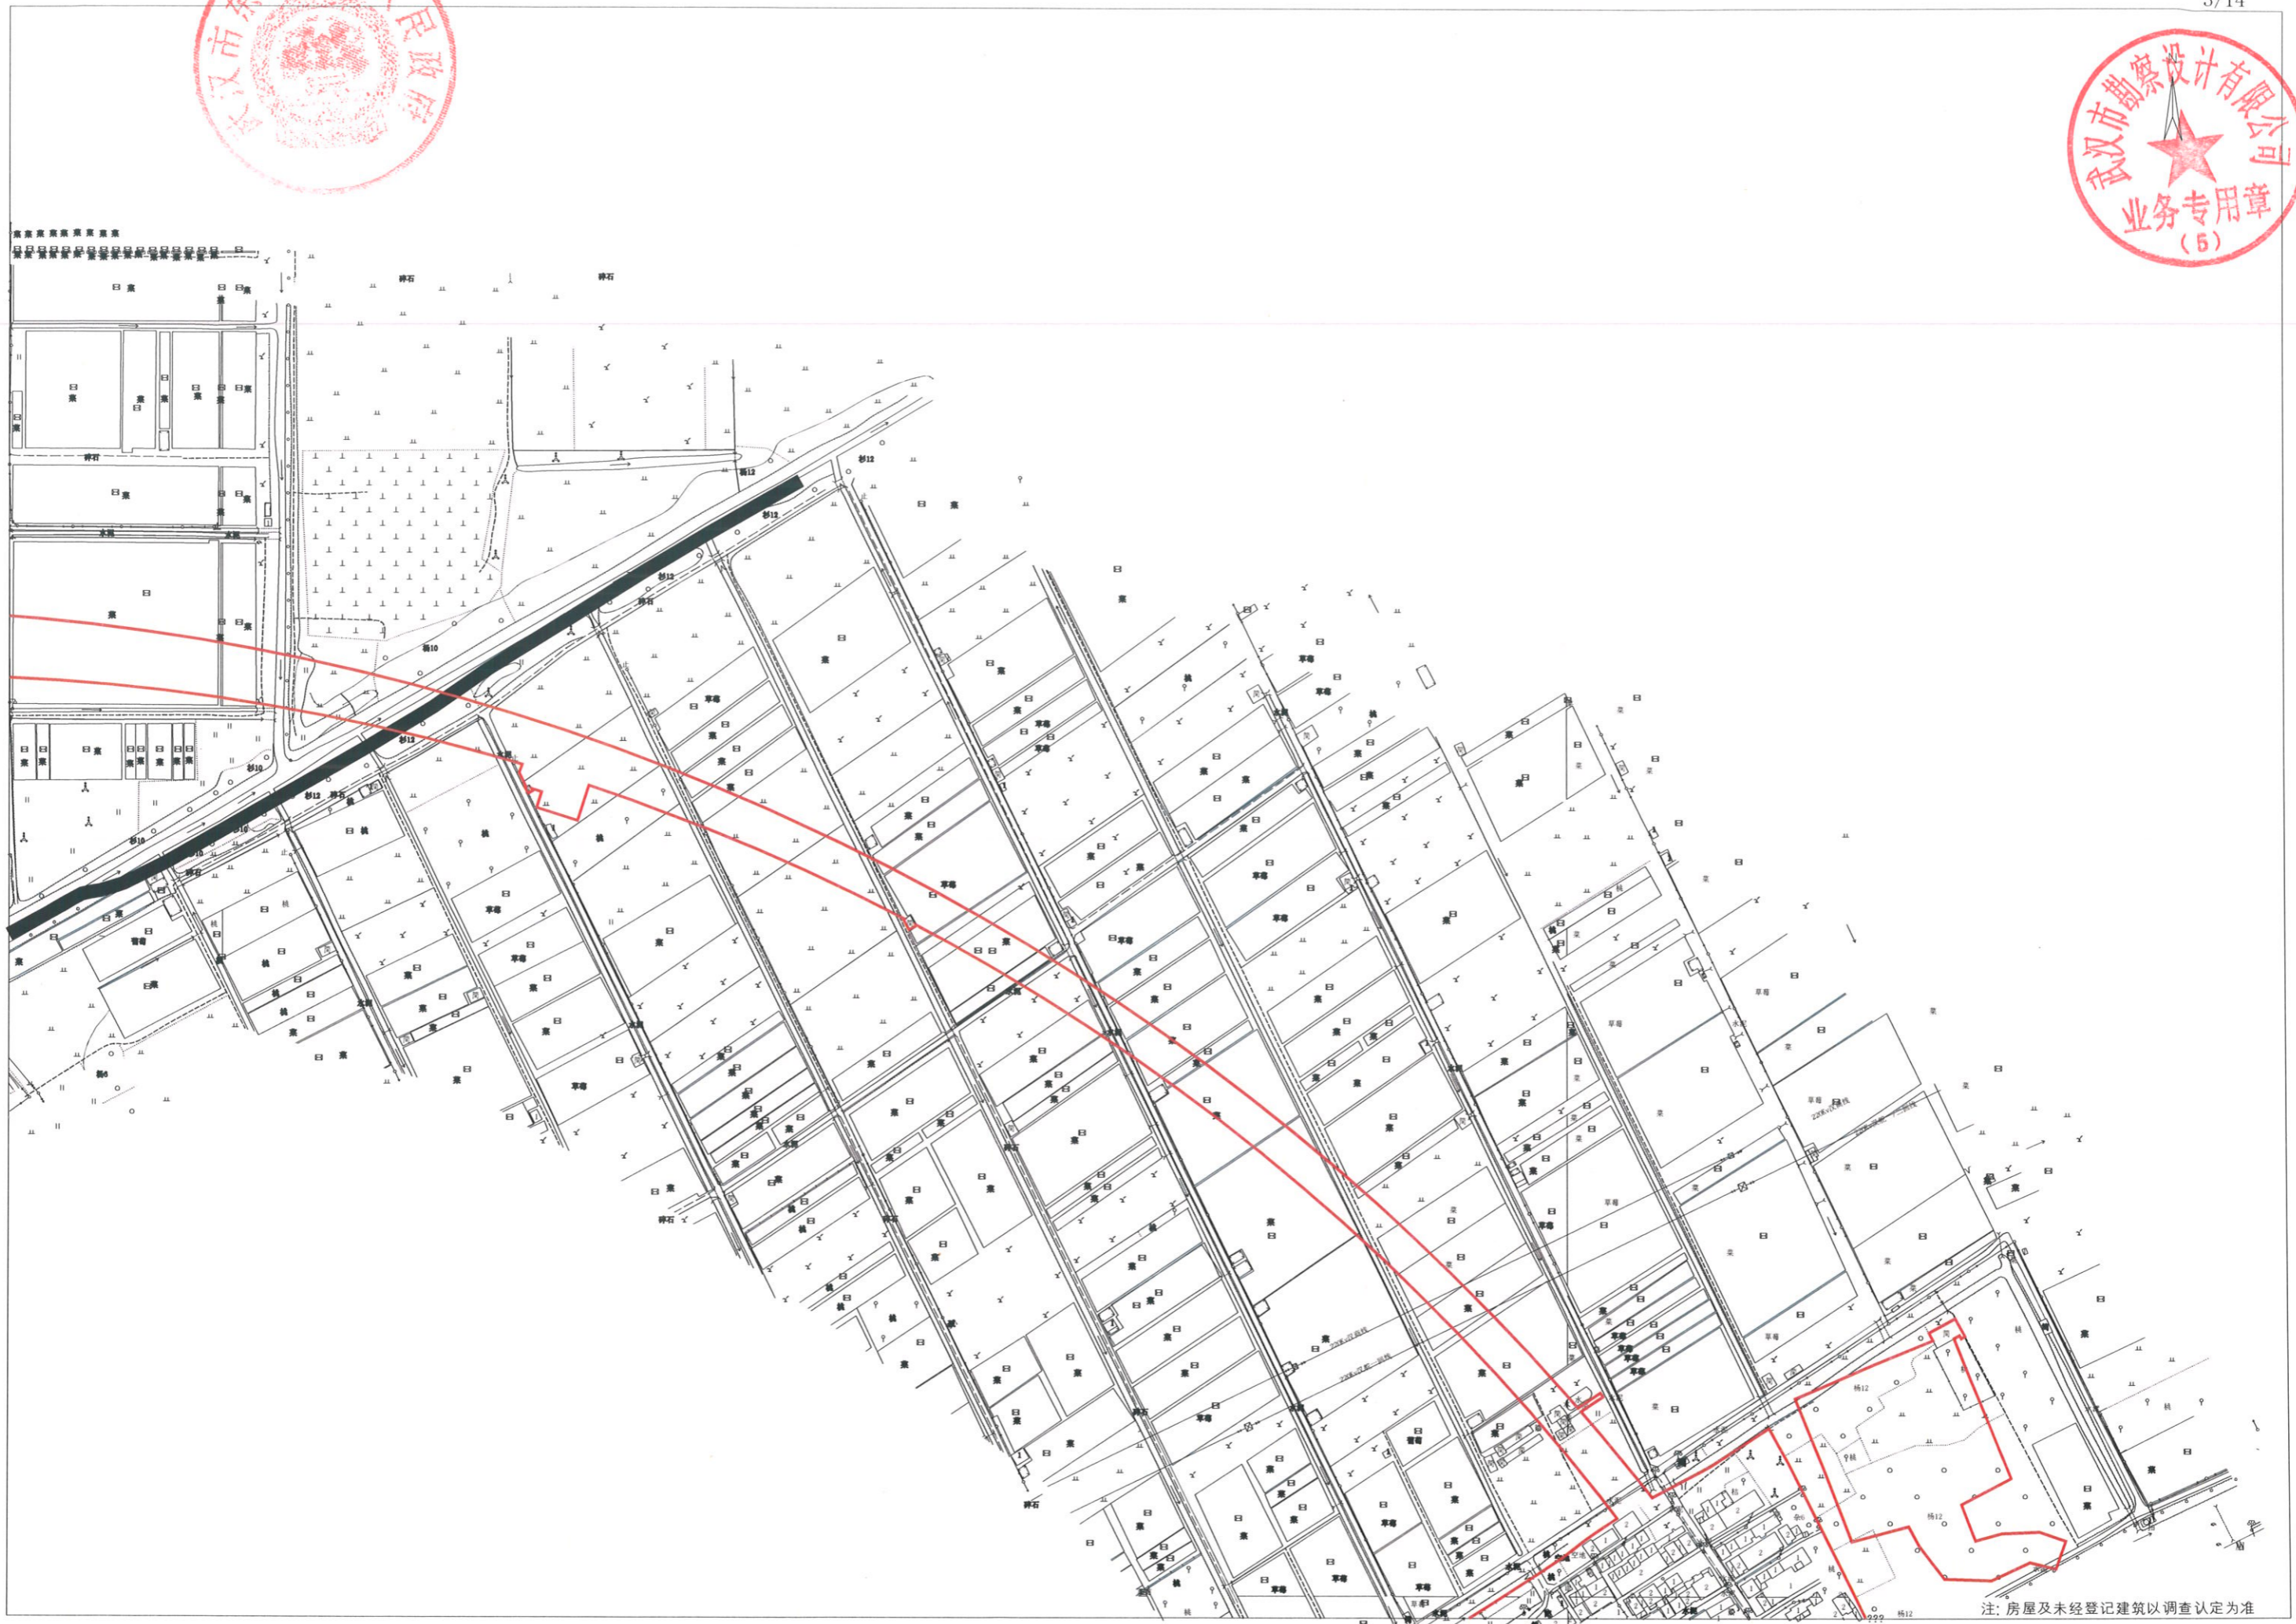

沿江高铁武汉至宜昌段（新建沪渝蓉高速铁路武汉至宜昌段汉口至汉川东）建设项目东西湖区境内房屋征收范围附图

注：房屋及未经登记建筑以调查认定为淮

沿江高铁武汉至宜昌段（新建沪渝蓉高速铁路武汉至宜昌段汉口至汉川东）建设项目东西湖区境内房屋征收范围附图

注：房屋及未经登记建筑以调查认定为

沿江高铁武汉至宜昌段（新建沪渝蓉高速铁路武汉至宜昌段汉口至汉川东）建设项目东西湖区境内房屋征收范围附图

注：房屋及未经登记建筑以调查认定为准确

沿江高铁武汉至宜昌段（新建沪渝蓉高速铁路武汉至宜昌段汉口至汉川东）建设项目东西湖区境内房屋征收范围附图

注：房屋及未经登记建筑以调查认定为准确

注：房屋及未经登记建筑以调查认定为准确

注：房屋及未经登记建筑以调查认定为

沿江高铁武汉至宜昌段（新建沪渝蓉高速铁路武汉至宜昌段汉口至汉川东）建设项目东西湖区境内房屋征收范围附图

注：房屋及未经登记建筑以调查认定为准确

沿江高铁武汉至宜昌段（新建沪渝蓉高速铁路武汉至宜昌段汉口至汉川东）建设项目东西湖区境内房屋征收范围附图

注：房屋及未经登记建筑以调查认定为准确

注：房屋及未经登记建筑以调查认定为准确

注：房屋及未经登记建筑以现状认定为准

注: 房屋及未经登记建筑以调查认定为准确

沿江高铁武汉至宜昌段（新建沪渝蓉高速铁路武汉至宜昌段汉口至汉川）建设项目东西湖区境内房屋征收范围附图

注：房屋及未经登记建筑以调查认定为准确

沿江高铁武汉至宜昌段（新建沪渝蓉高速铁路武汉至宜昌段汉口至汉川东）建设项目东西湖区境内房屋征收范围附图

注：房屋及未经登记建筑以调查认定为准确