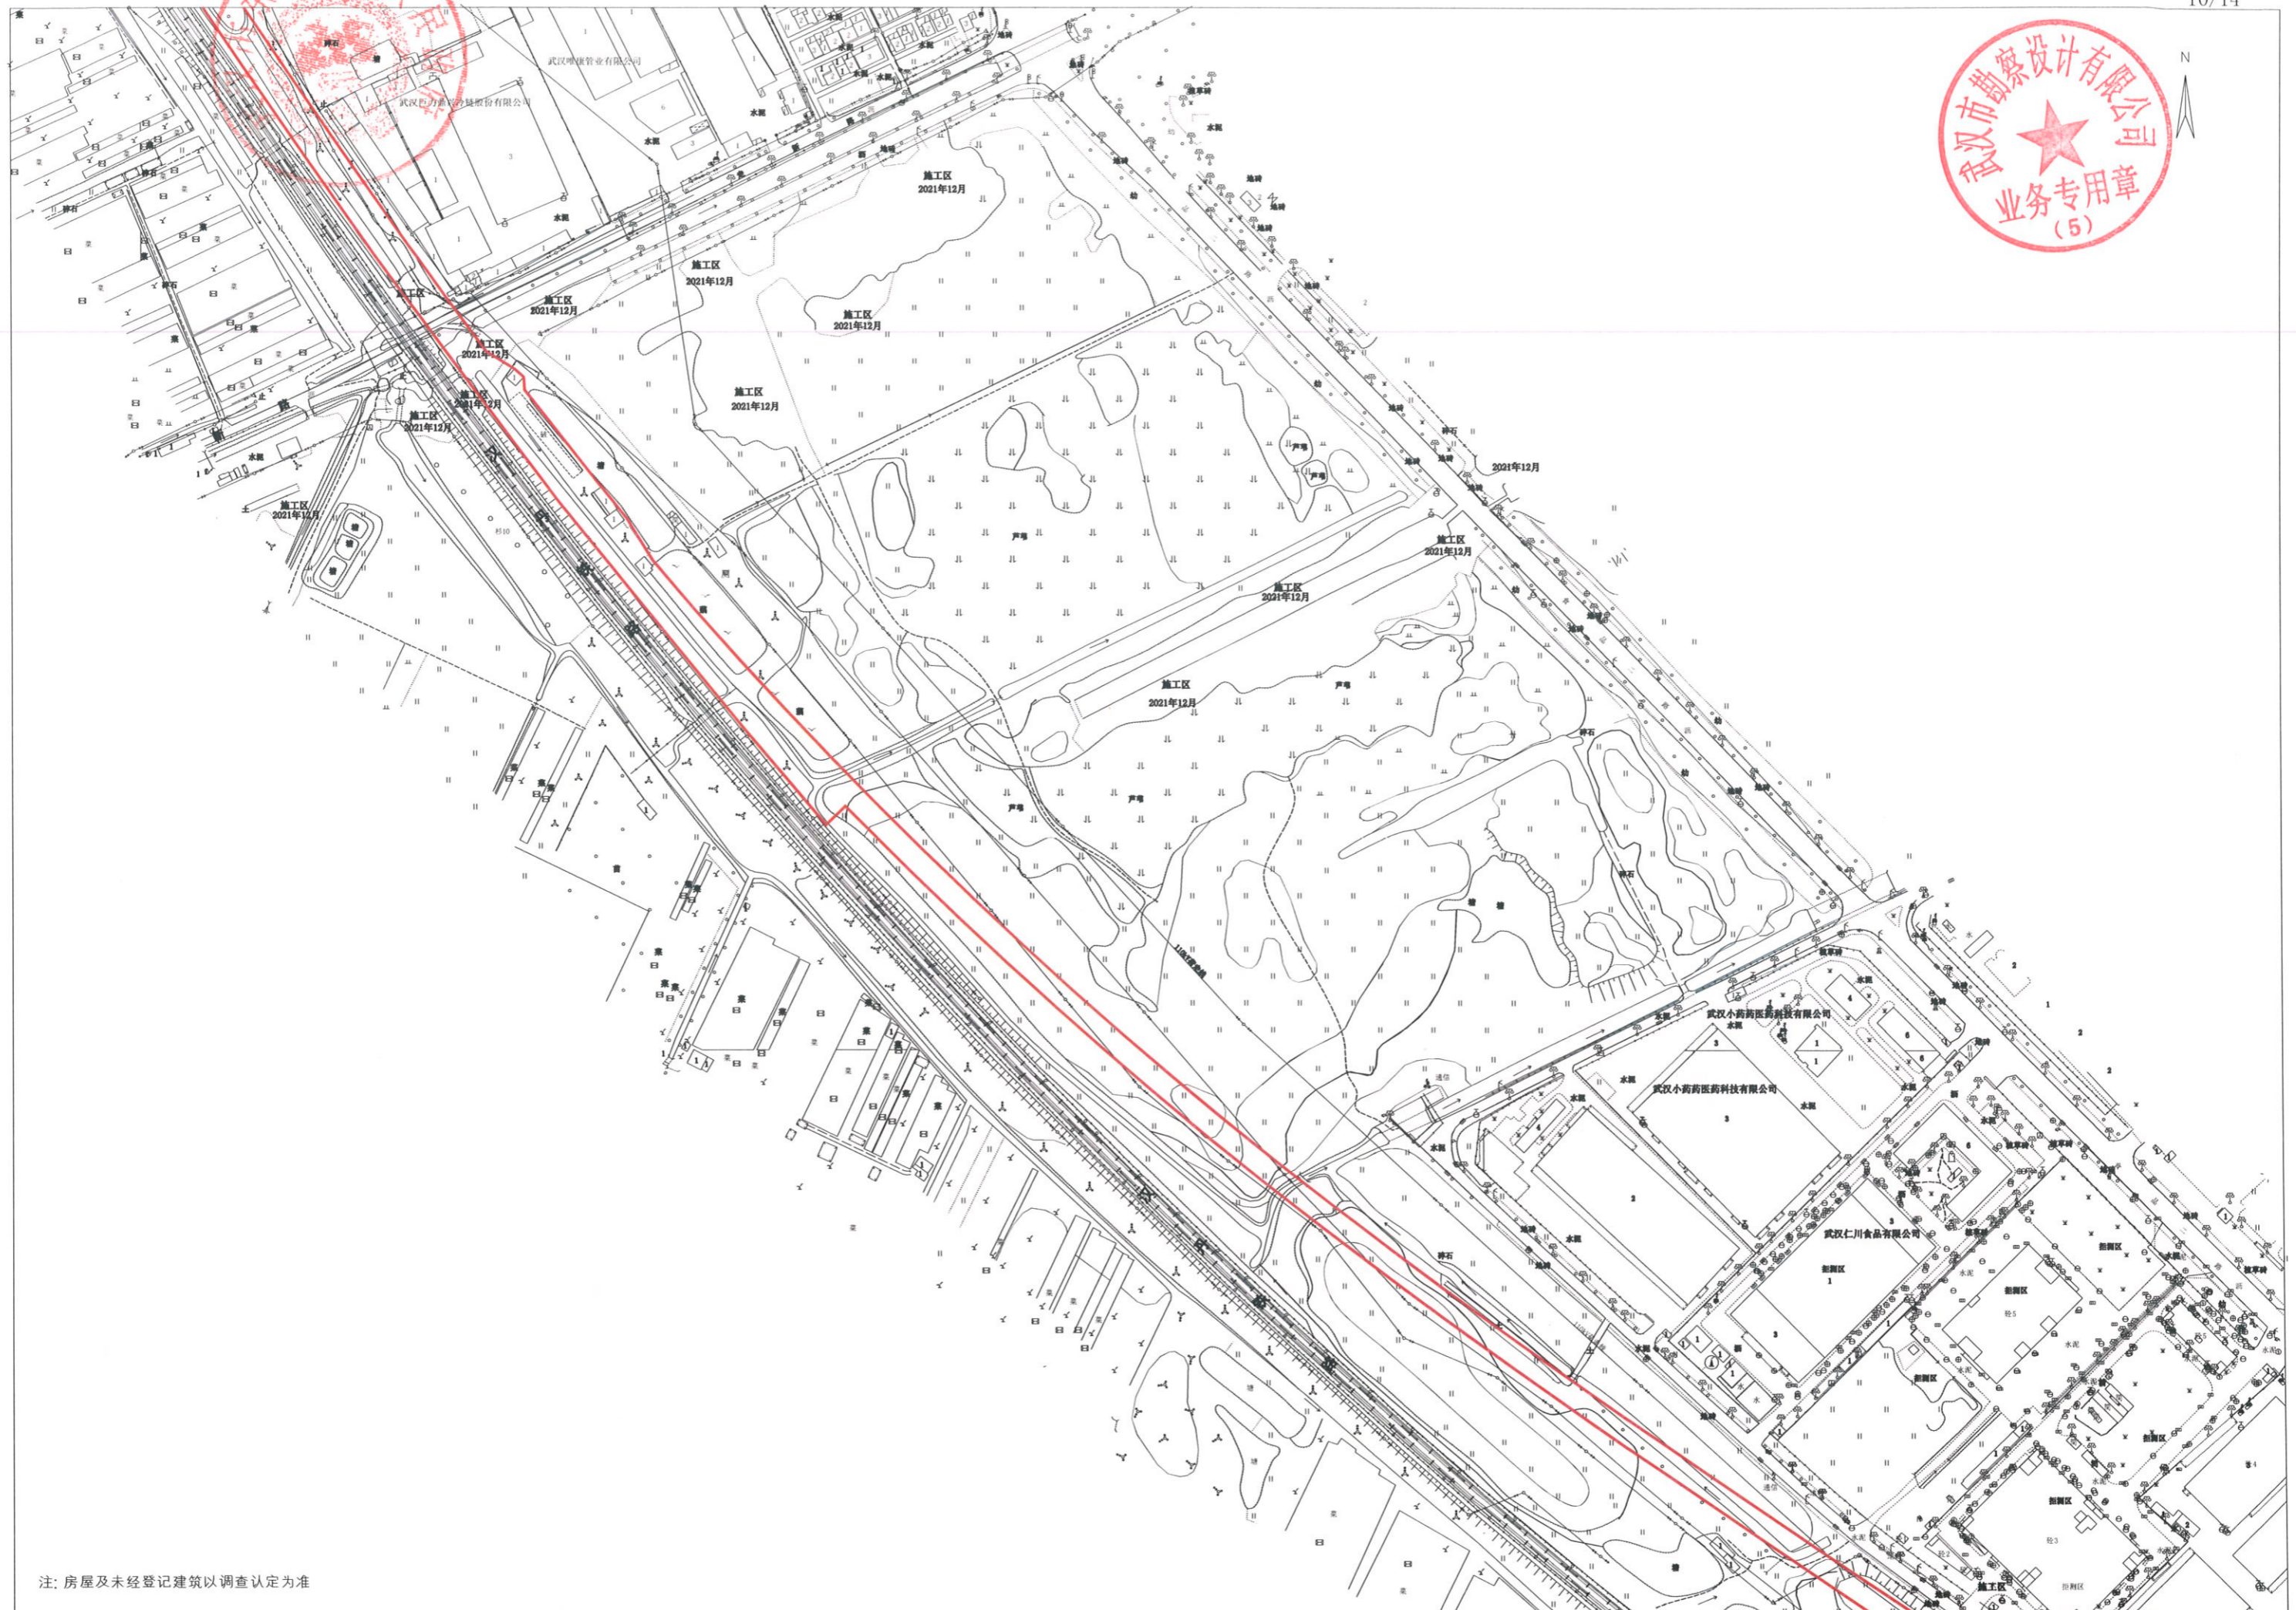

沿江高铁武汉至宜昌段（新建沪渝蓉高速铁路武汉至宜昌段汉口至汉川东）建设项目东西湖区境内房屋征收范围附图

注：房屋及未经登记建筑以调查认定为淮

沿江高铁武汉至宜昌段（新建沪渝蓉高速铁路武汉至宜昌段汉口至汉川东）建设项目东西湖区境内房屋征收范围附图

注：房屋及未经登记建筑以调查认定为

沿江高铁武汉至宜昌段（新建沪渝蓉高速铁路武汉至宜昌段汉口至汉川东）建设项目东西湖区境内房屋征收范围附图

注：房屋及未经登记建筑以调查认定为准确

沿江高铁武汉至宜昌段（新建沪渝蓉高速铁路武汉至宜昌段汉口至汉川东）建设项目东西湖区境内房屋征收范围附图

注：房屋及未经登记建筑以调查认定为准确

注：房屋及未经登记建筑以调查认定为准确

注：房屋及未经登记建筑以调查认定为

沿江高铁武汉至宜昌段（新建沪渝蓉高速铁路武汉至宜昌段汉口至汉川东）建设项目东西湖区境内房屋征收范围附图

注：房屋及未经登记建筑以调查认定为准确

沿江高铁武汉至宜昌段（新建沪渝蓉高速铁路武汉至宜昌段汉口至汉川东）建设项目东西湖区境内房屋征收范围附图

注：房屋及未经登记建筑以调查认定为准确

注：房屋及未经登记建筑以调查认定为准确

注：房屋及未经登记建筑以现状认定为准

注: 房屋及未经登记建筑以调查认定为准确

沿江高铁武汉至宜昌段（新建沪渝蓉高速铁路武汉至宜昌段汉口至汉川）建设项目东西湖区境内房屋征收范围附图

注：房屋及未经登记建筑以调查认定为准确

沿江高铁武汉至宜昌段（新建沪渝蓉高速铁路武汉至宜昌段汉口至汉川东）建设项目东西湖区境内房屋征收范围附图

注：房屋及未经登记建筑以调查认定为准确