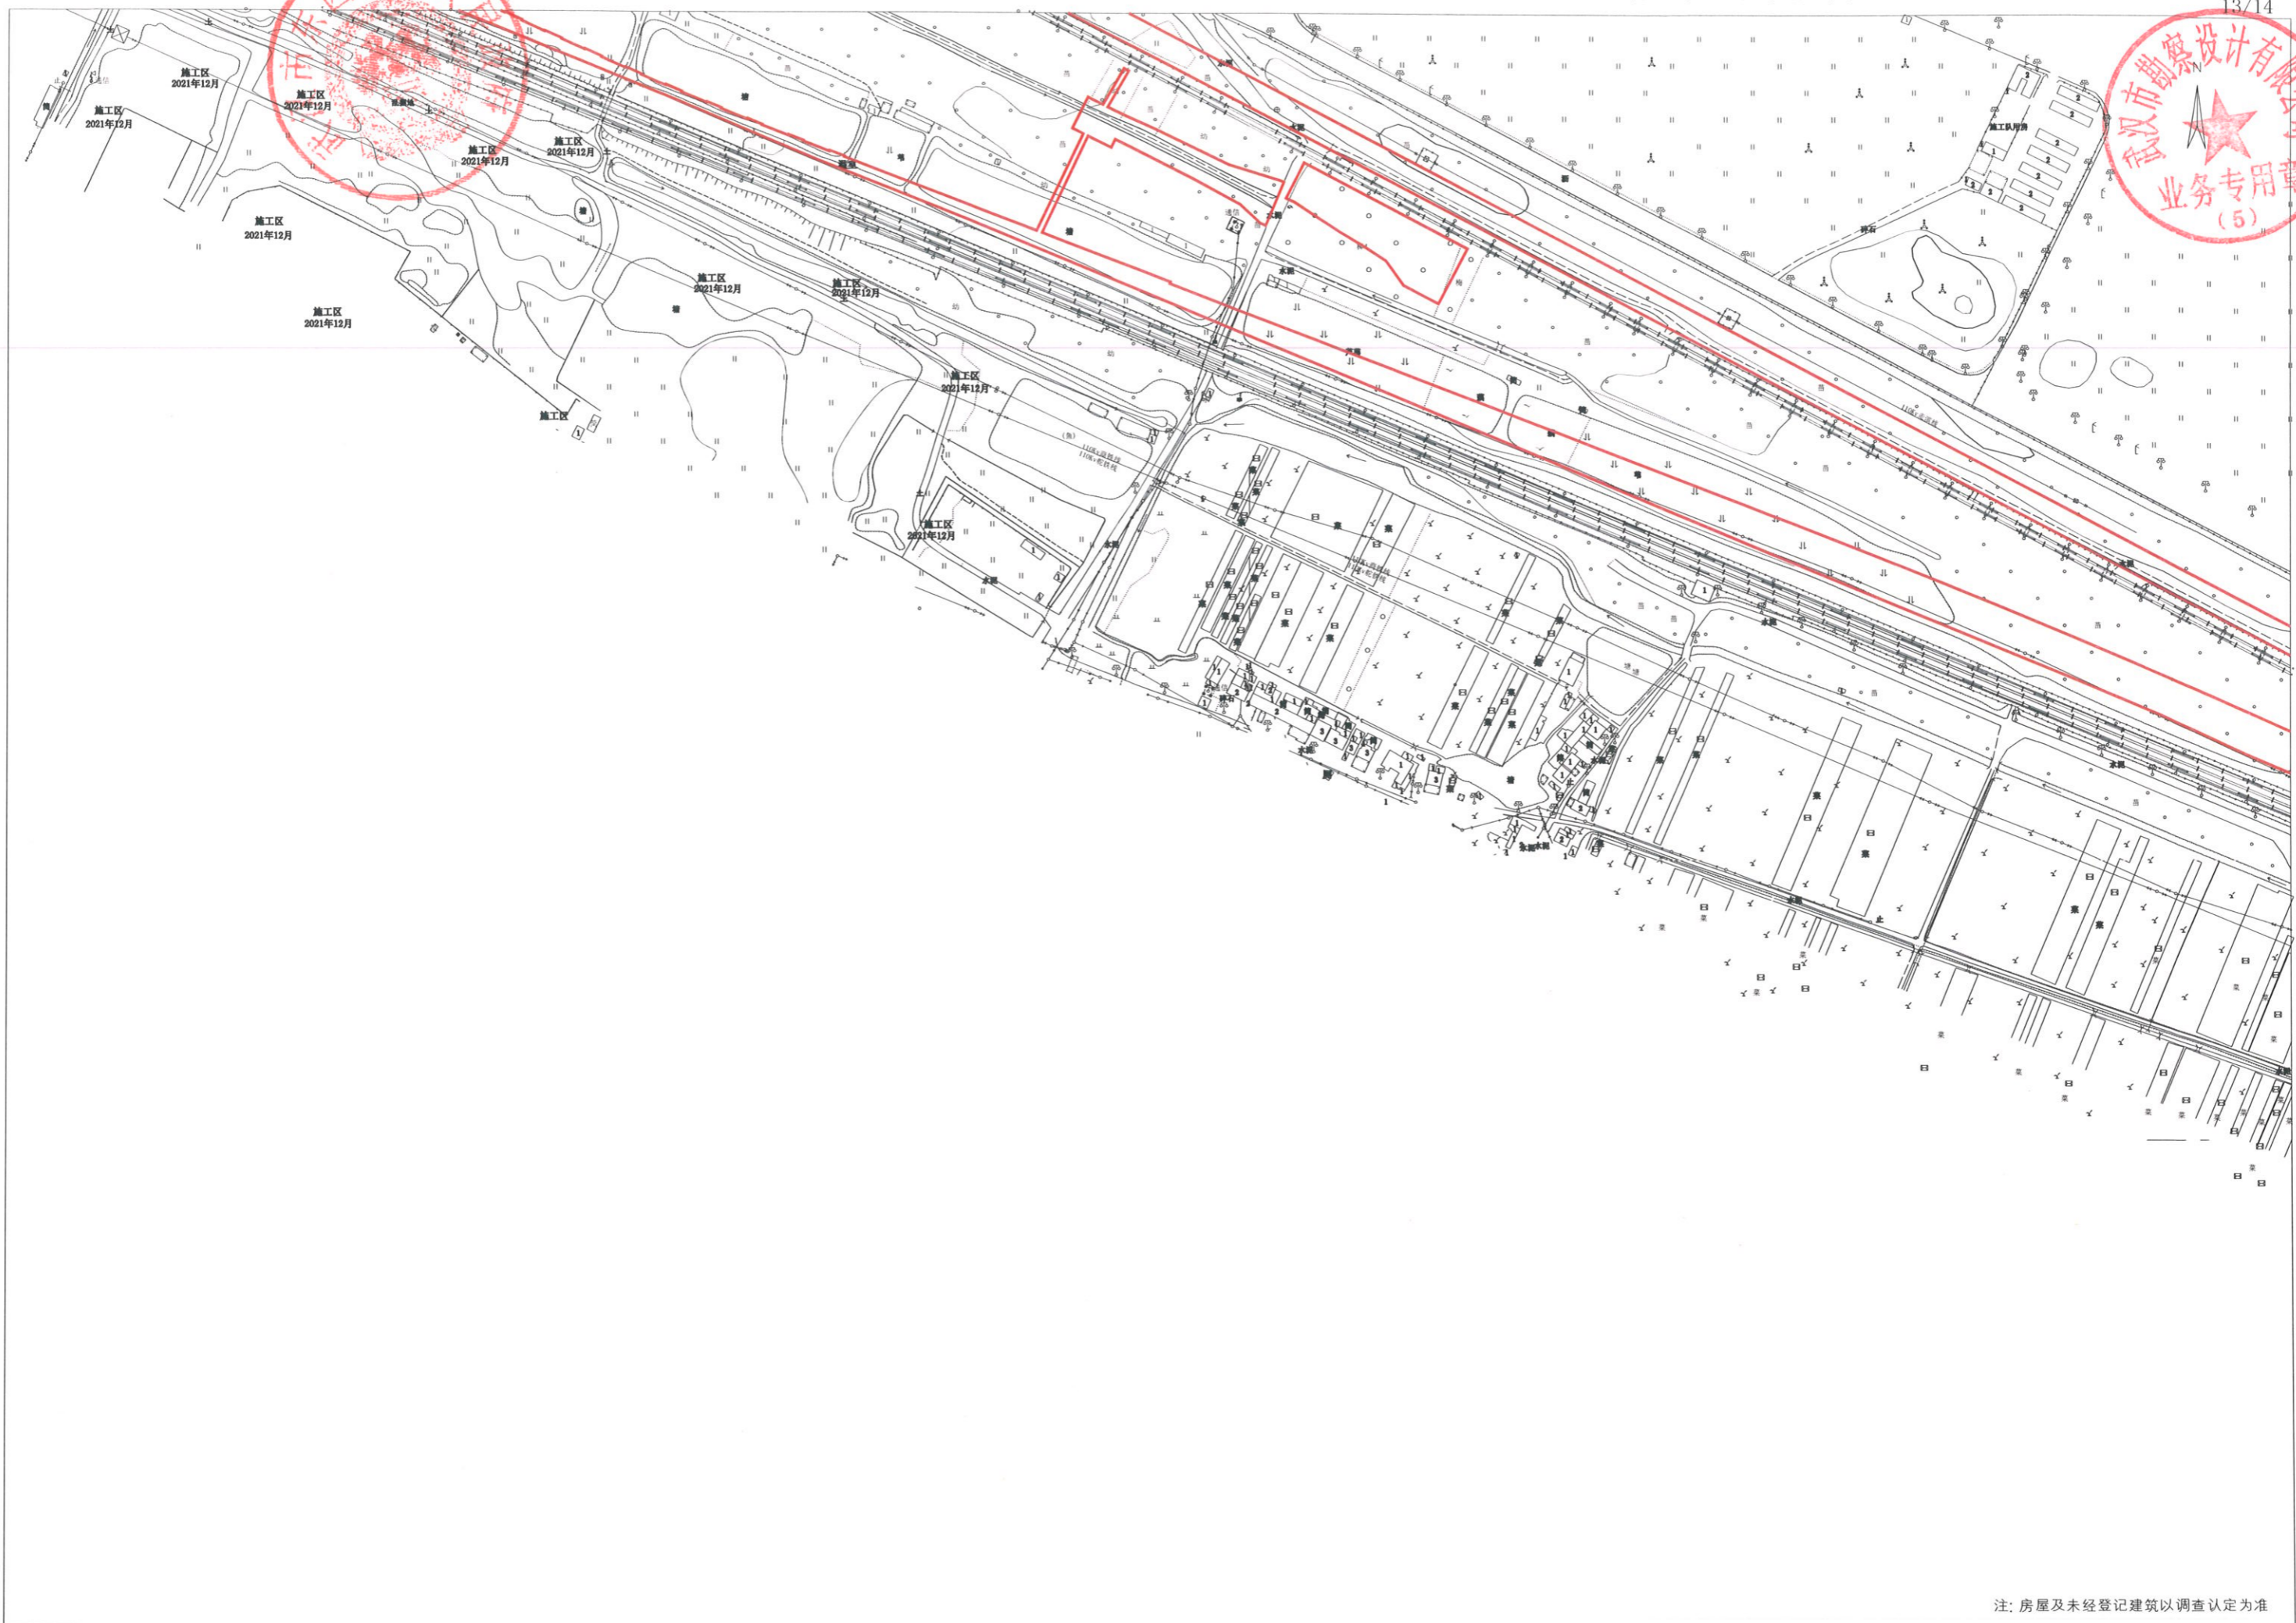

沿江高铁武汉至宜昌段（新建沪渝蓉高速铁路武汉至宜昌段汉口至汉川东）建设项目东西湖区境内房屋征收范围附图

注：房屋及未经登记建筑以调查认定为淮

沿江高铁武汉至宜昌段（新建沪渝蓉高速铁路武汉至宜昌段汉口至汉川东）建设项目东西湖区境内房屋征收范围附图

注：房屋及未经登记建筑以调查认定为

沿江高铁武汉至宜昌段（新建沪渝蓉高速铁路武汉至宜昌段汉口至汉川东）建设项目东西湖区境内房屋征收范围附图

注：房屋及未经登记建筑以调查认定为准确

沿江高铁武汉至宜昌段（新建沪渝蓉高速铁路武汉至宜昌段汉口至汉川东）建设项目东西湖区境内房屋征收范围附图

注：房屋及未经登记建筑以调查认定为准确

注：房屋及未经登记建筑以调查认定为准确

注：房屋及未经登记建筑以调查认定为

沿江高铁武汉至宜昌段（新建沪渝蓉高速铁路武汉至宜昌段汉口至汉川东）建设项目东西湖区境内房屋征收范围附图

注：房屋及未经登记建筑以调查认定为准确

沿江高铁武汉至宜昌段（新建沪渝蓉高速铁路武汉至宜昌段汉口至汉川东）建设项目东西湖区境内房屋征收范围附图

注：房屋及未经登记建筑以调查认定为准确

注：房屋及未经登记建筑以调查认定为准确

注：房屋及未经登记建筑以现状认定为准

注: 房屋及未经登记建筑以调查认定为准确

沿江高铁武汉至宜昌段（新建沪渝蓉高速铁路武汉至宜昌段汉口至汉川）建设项目东西湖区境内房屋征收范围附图

注：房屋及未经登记建筑以调查认定为准确

沿江高铁武汉至宜昌段（新建沪渝蓉高速铁路武汉至宜昌段汉口至汉川东）建设项目东西湖区境内房屋征收范围附图

注：房屋及未经登记建筑以调查认定为准确