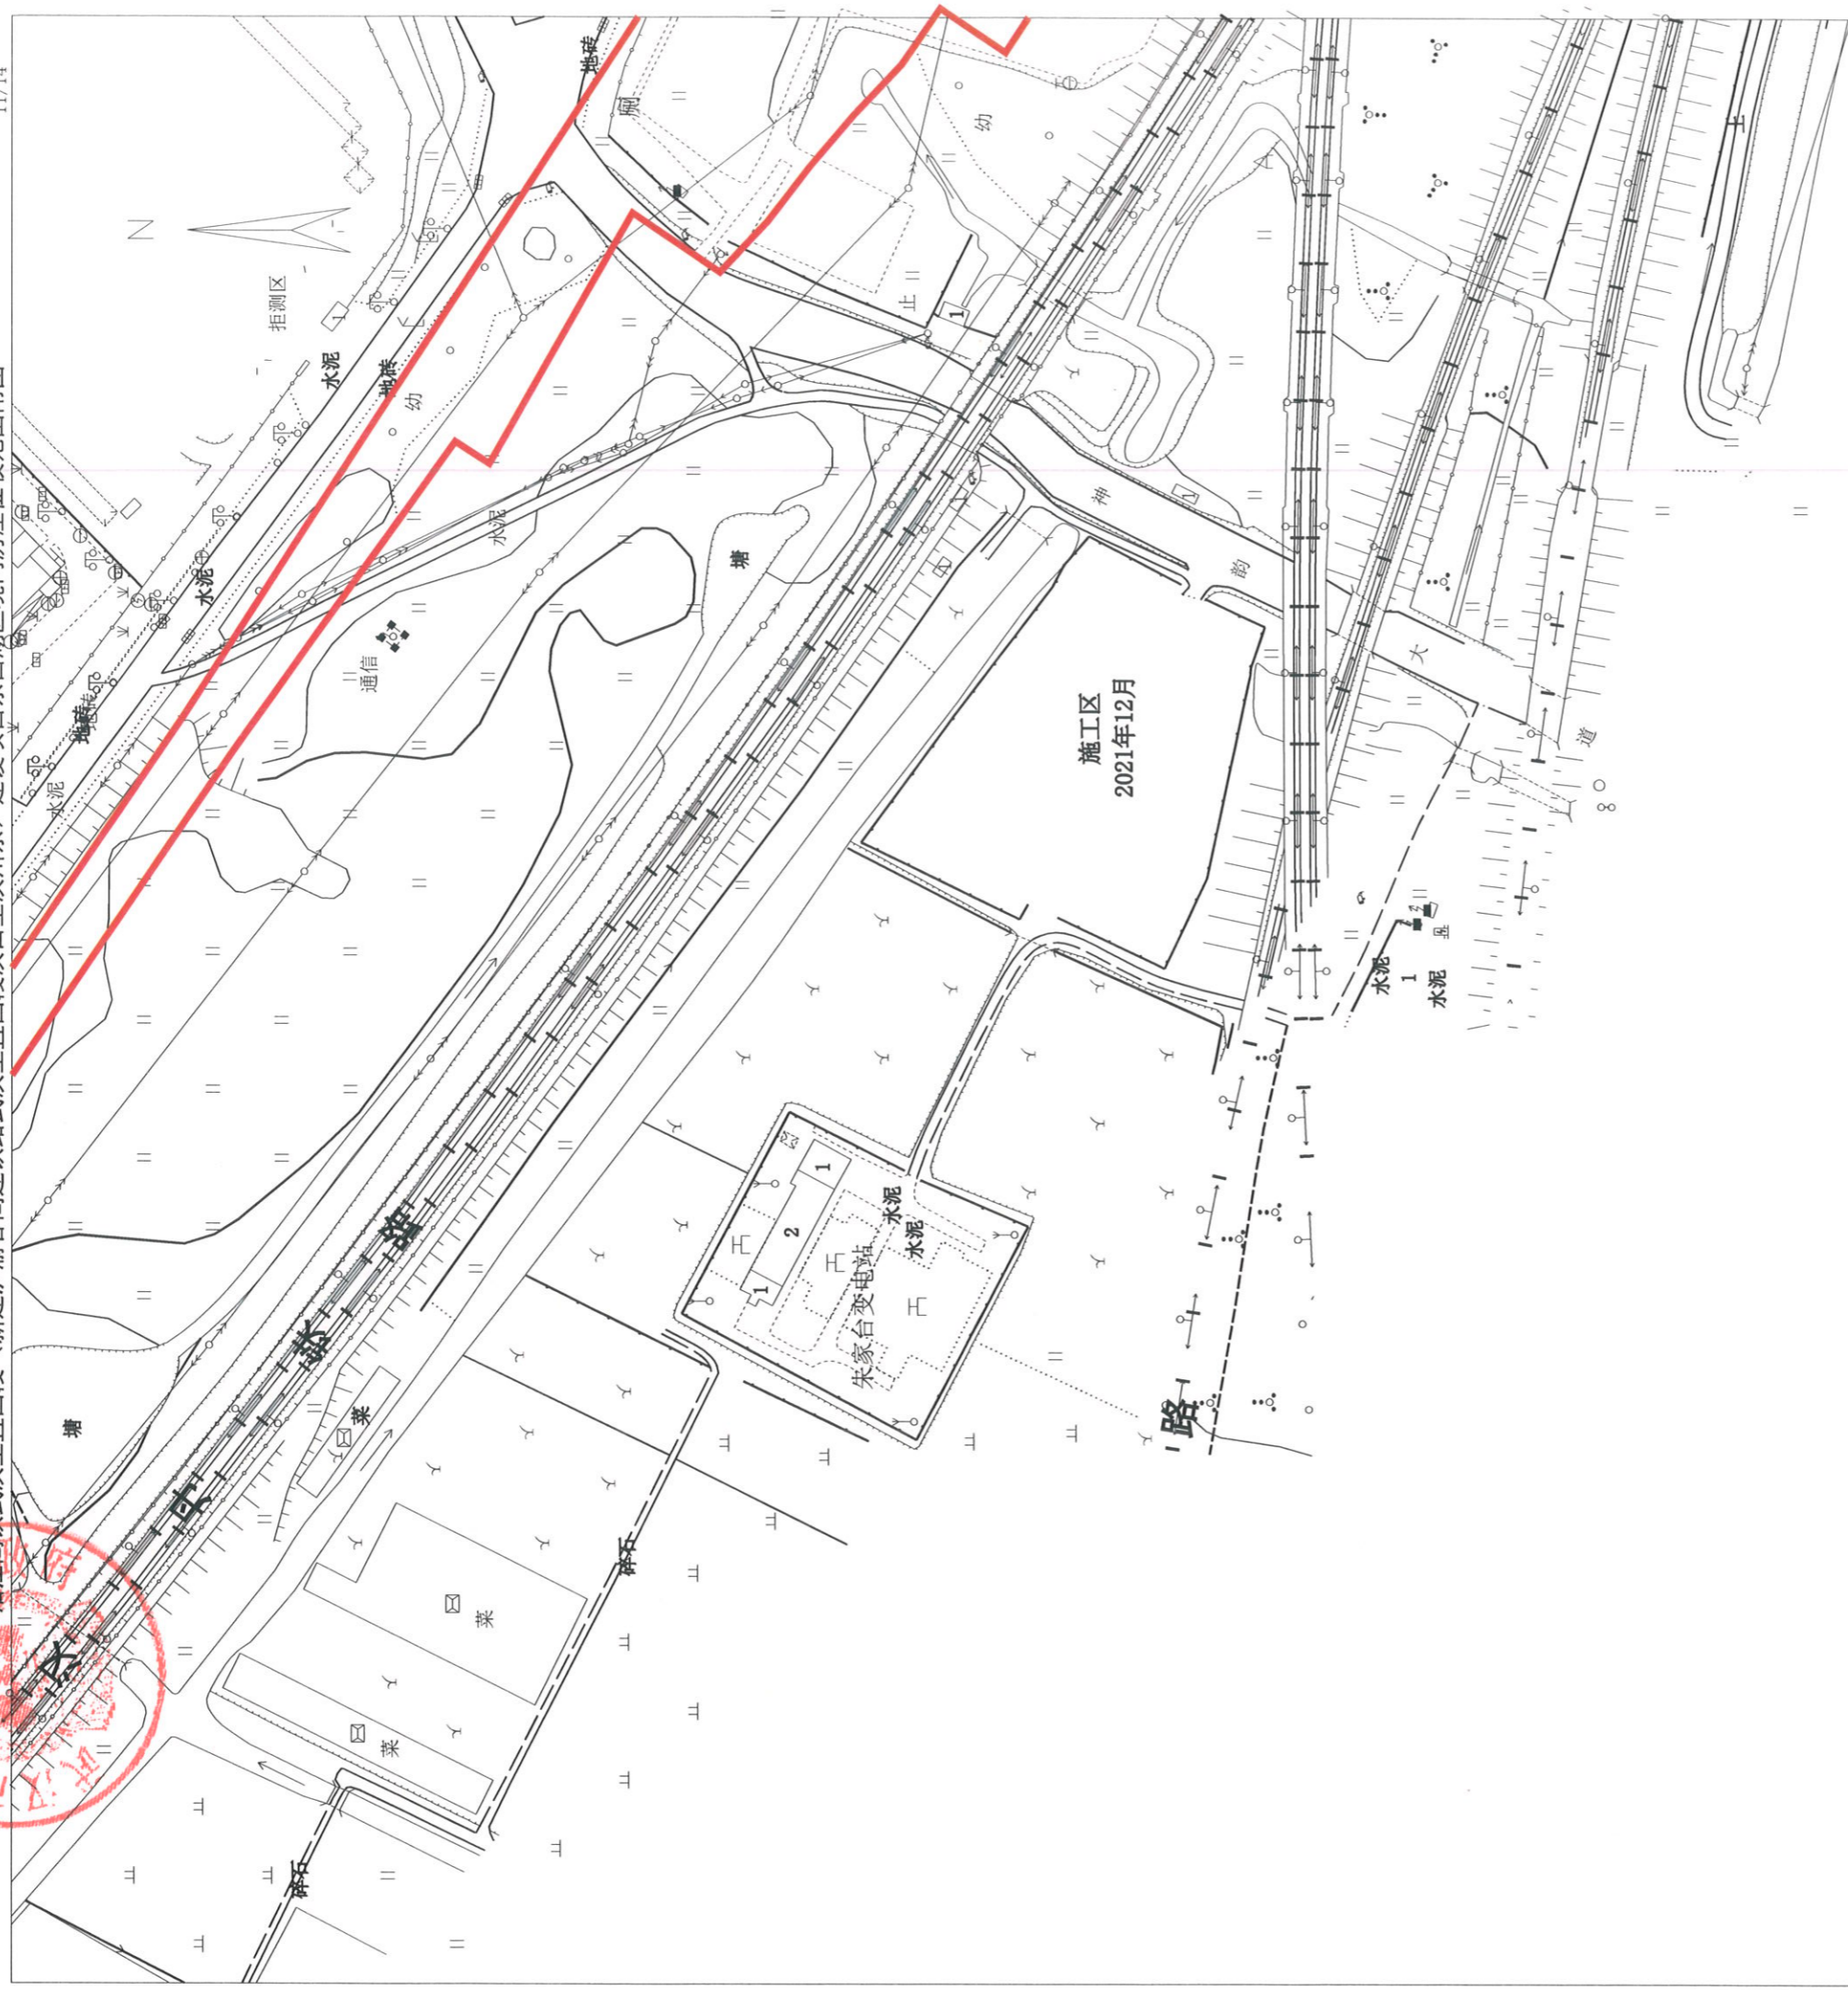

沿江高铁武汉至宜昌段（新建沪渝蓉高速铁路武汉至宜昌段汉口至汉川东）建设项目东西湖区境内房屋征收范围附图

注：房屋及未经登记建筑以调查认定为淮

沿江高铁武汉至宜昌段（新建沪渝蓉高速铁路武汉至宜昌段汉口至汉川东）建设项目东西湖区境内房屋征收范围附图

注：房屋及未经登记建筑以调查认定为

沿江高铁武汉至宜昌段（新建沪渝蓉高速铁路武汉至宜昌段汉口至汉川东）建设项目东西湖区境内房屋征收范围附图

注：房屋及未经登记建筑以调查认定为准确

沿江高铁武汉至宜昌段（新建沪渝蓉高速铁路武汉至宜昌段汉口至汉川东）建设项目东西湖区境内房屋征收范围附图

注：房屋及未经登记建筑以调查认定为准确

注：房屋及未经登记建筑以调查认定为准确

注：房屋及未经登记建筑以调查认定为

沿江高铁武汉至宜昌段（新建沪渝蓉高速铁路武汉至宜昌段汉口至汉川东）建设项目东西湖区境内房屋征收范围附图

注：房屋及未经登记建筑以调查认定为准确

沿江高铁武汉至宜昌段（新建沪渝蓉高速铁路武汉至宜昌段汉口至汉川东）建设项目东西湖区境内房屋征收范围附图

注：房屋及未经登记建筑以调查认定为准确

注：房屋及未经登记建筑以调查认定为准确

注：房屋及未经登记建筑以现状认定为准

注: 房屋及未经登记建筑以调查认定为准确

沿江高铁武汉至宜昌段（新建沪渝蓉高速铁路武汉至宜昌段汉口至汉川）建设项目东西湖区境内房屋征收范围附图

注：房屋及未经登记建筑以调查认定为准确

沿江高铁武汉至宜昌段（新建沪渝蓉高速铁路武汉至宜昌段汉口至汉川东）建设项目东西湖区境内房屋征收范围附图

注：房屋及未经登记建筑以调查认定为准确