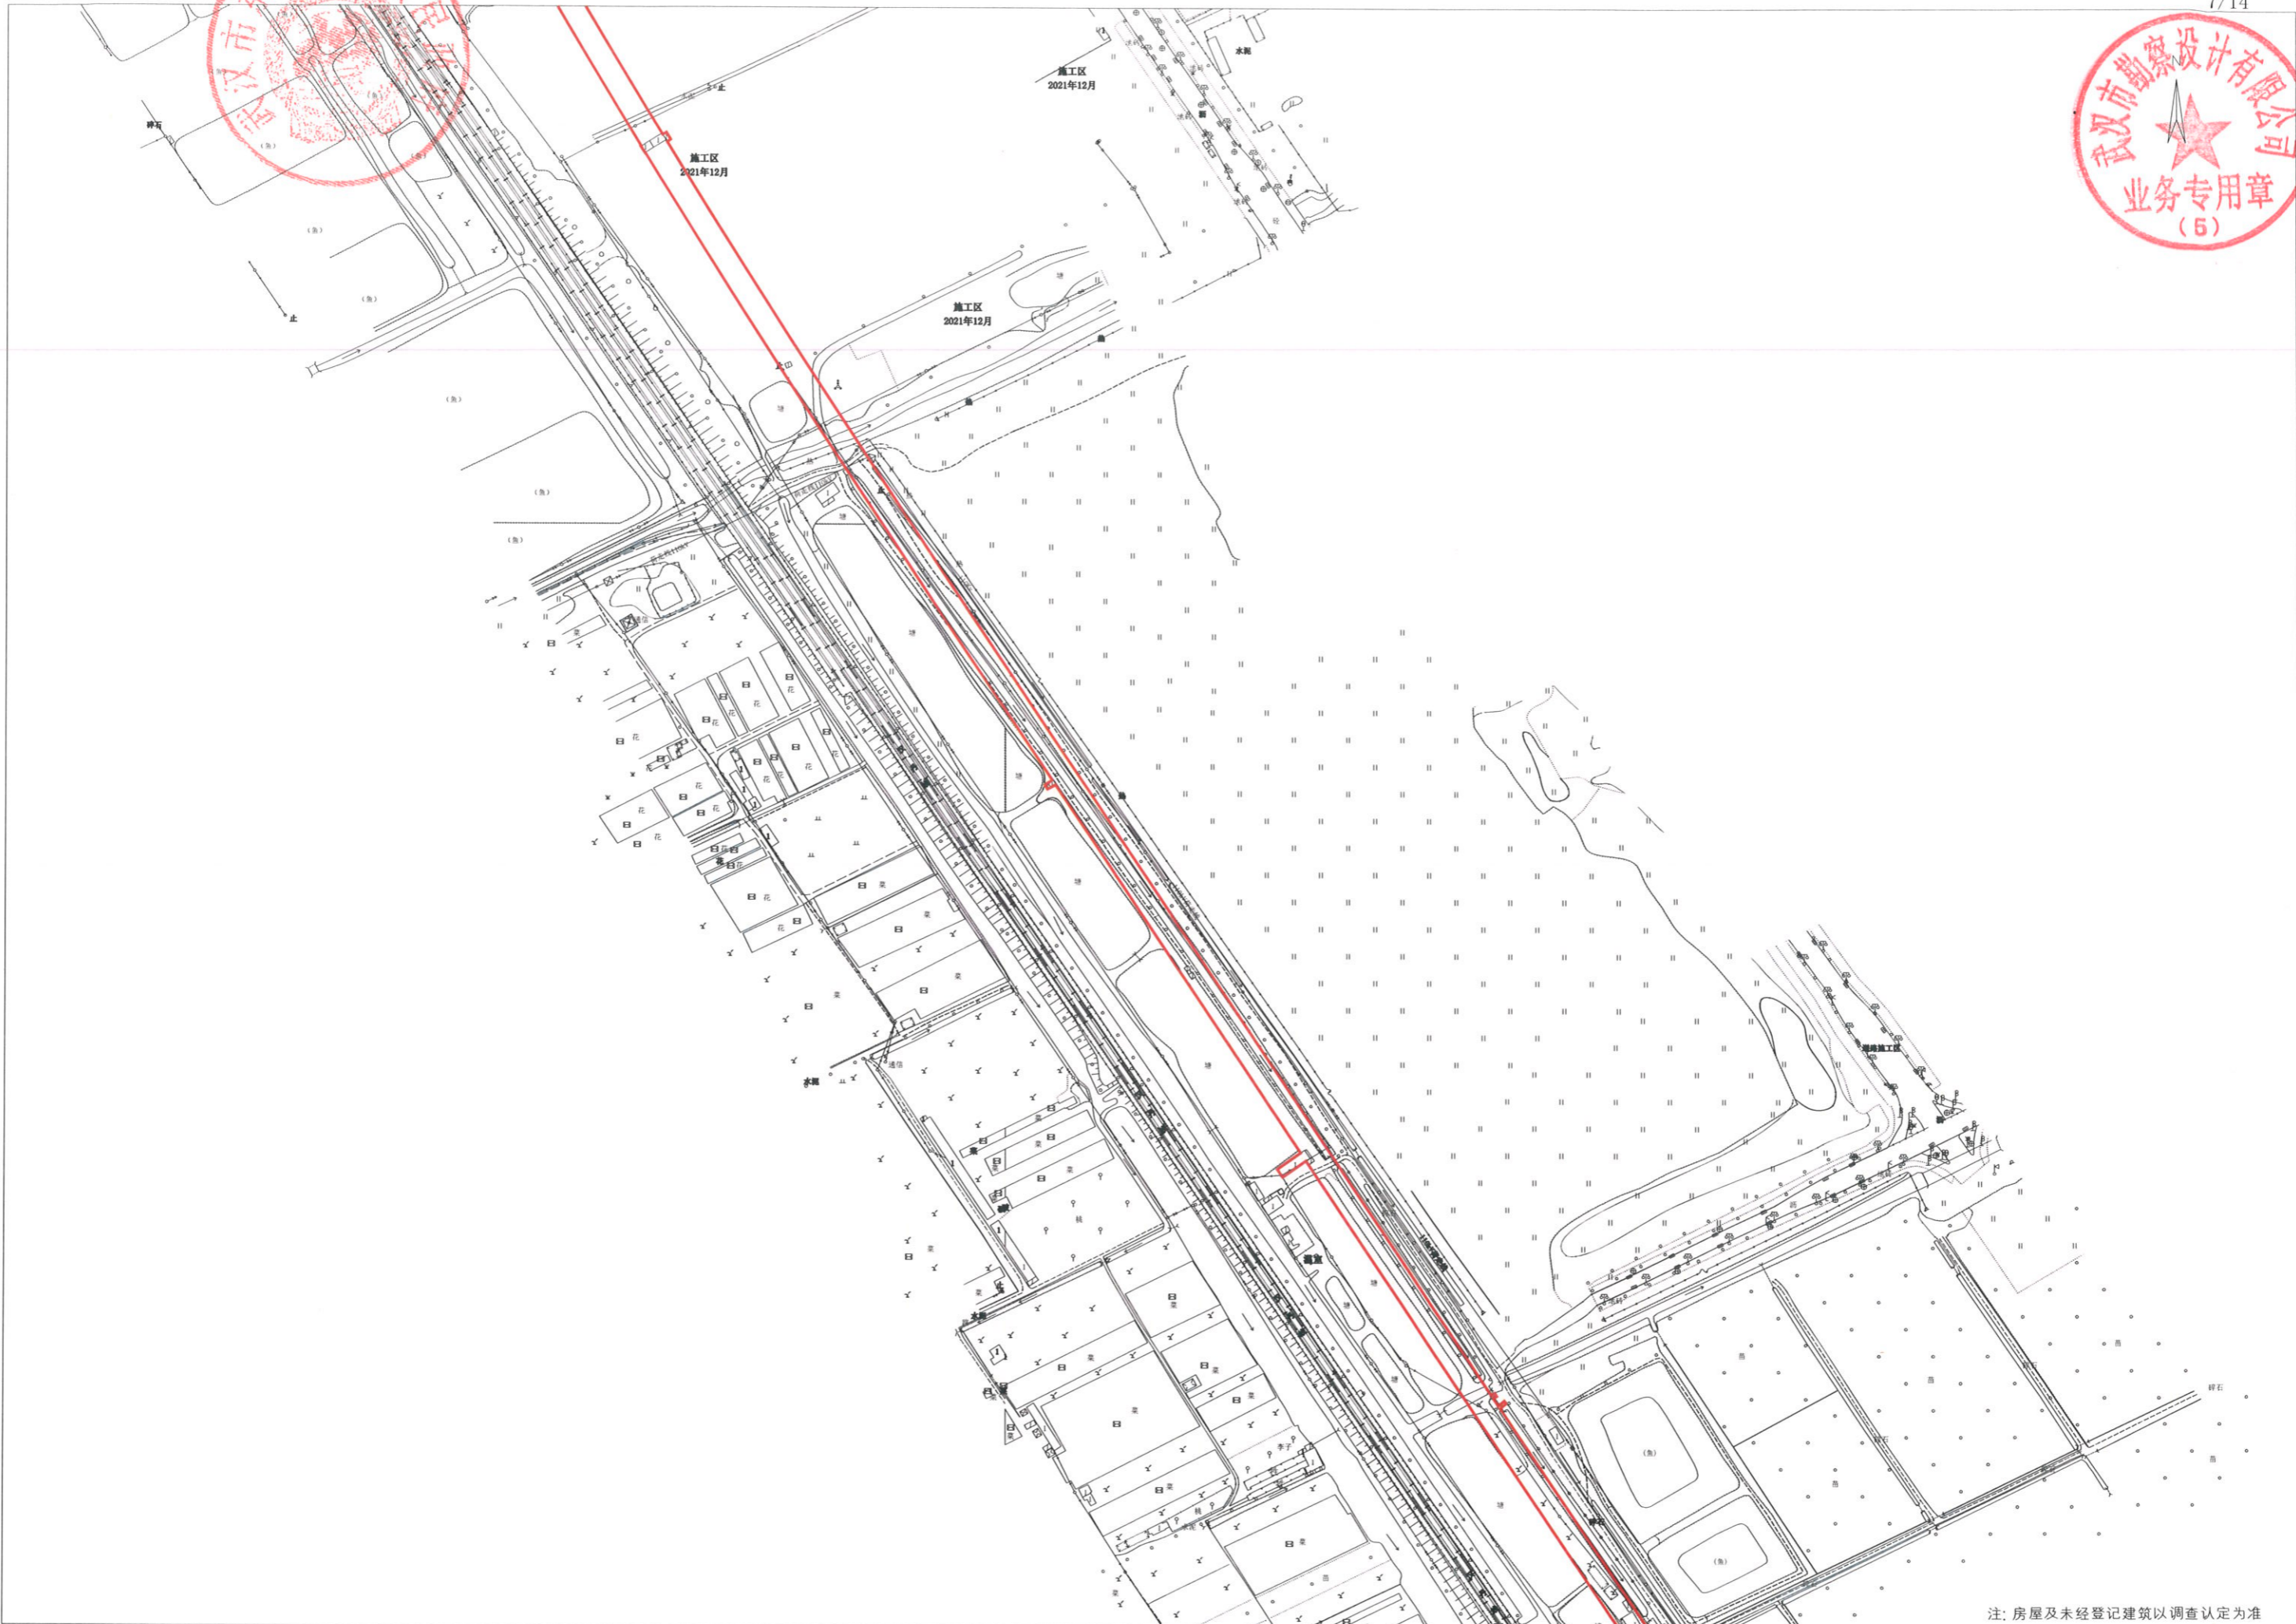

沿江高铁武汉至宜昌段（新建沪渝蓉高速铁路武汉至宜昌段汉口至汉川东）建设项目东西湖区境内房屋征收范围附图

注：房屋及未经登记建筑以调查认定为淮

沿江高铁武汉至宜昌段（新建沪渝蓉高速铁路武汉至宜昌段汉口至汉川东）建设项目东西湖区境内房屋征收范围附图

注：房屋及未经登记建筑以调查认定为

沿江高铁武汉至宜昌段（新建沪渝蓉高速铁路武汉至宜昌段汉口至汉川东）建设项目东西湖区境内房屋征收范围附图

注：房屋及未经登记建筑以调查认定为准确

沿江高铁武汉至宜昌段（新建沪渝蓉高速铁路武汉至宜昌段汉口至汉川东）建设项目东西湖区境内房屋征收范围附图

注：房屋及未经登记建筑以调查认定为准确

注：房屋及未经登记建筑以调查认定为准确

注：房屋及未经登记建筑以调查认定为

沿江高铁武汉至宜昌段（新建沪渝蓉高速铁路武汉至宜昌段汉口至汉川东）建设项目东西湖区境内房屋征收范围附图

注：房屋及未经登记建筑以调查认定为准确

沿江高铁武汉至宜昌段（新建沪渝蓉高速铁路武汉至宜昌段汉口至汉川东）建设项目东西湖区境内房屋征收范围附图

注：房屋及未经登记建筑以调查认定为准确

注：房屋及未经登记建筑以调查认定为准确

注：房屋及未经登记建筑以现状认定为准

注: 房屋及未经登记建筑以调查认定为准确

沿江高铁武汉至宜昌段（新建沪渝蓉高速铁路武汉至宜昌段汉口至汉川）建设项目东西湖区境内房屋征收范围附图

注：房屋及未经登记建筑以调查认定为准确

沿江高铁武汉至宜昌段（新建沪渝蓉高速铁路武汉至宜昌段汉口至汉川东）建设项目东西湖区境内房屋征收范围附图

注：房屋及未经登记建筑以调查认定为准确