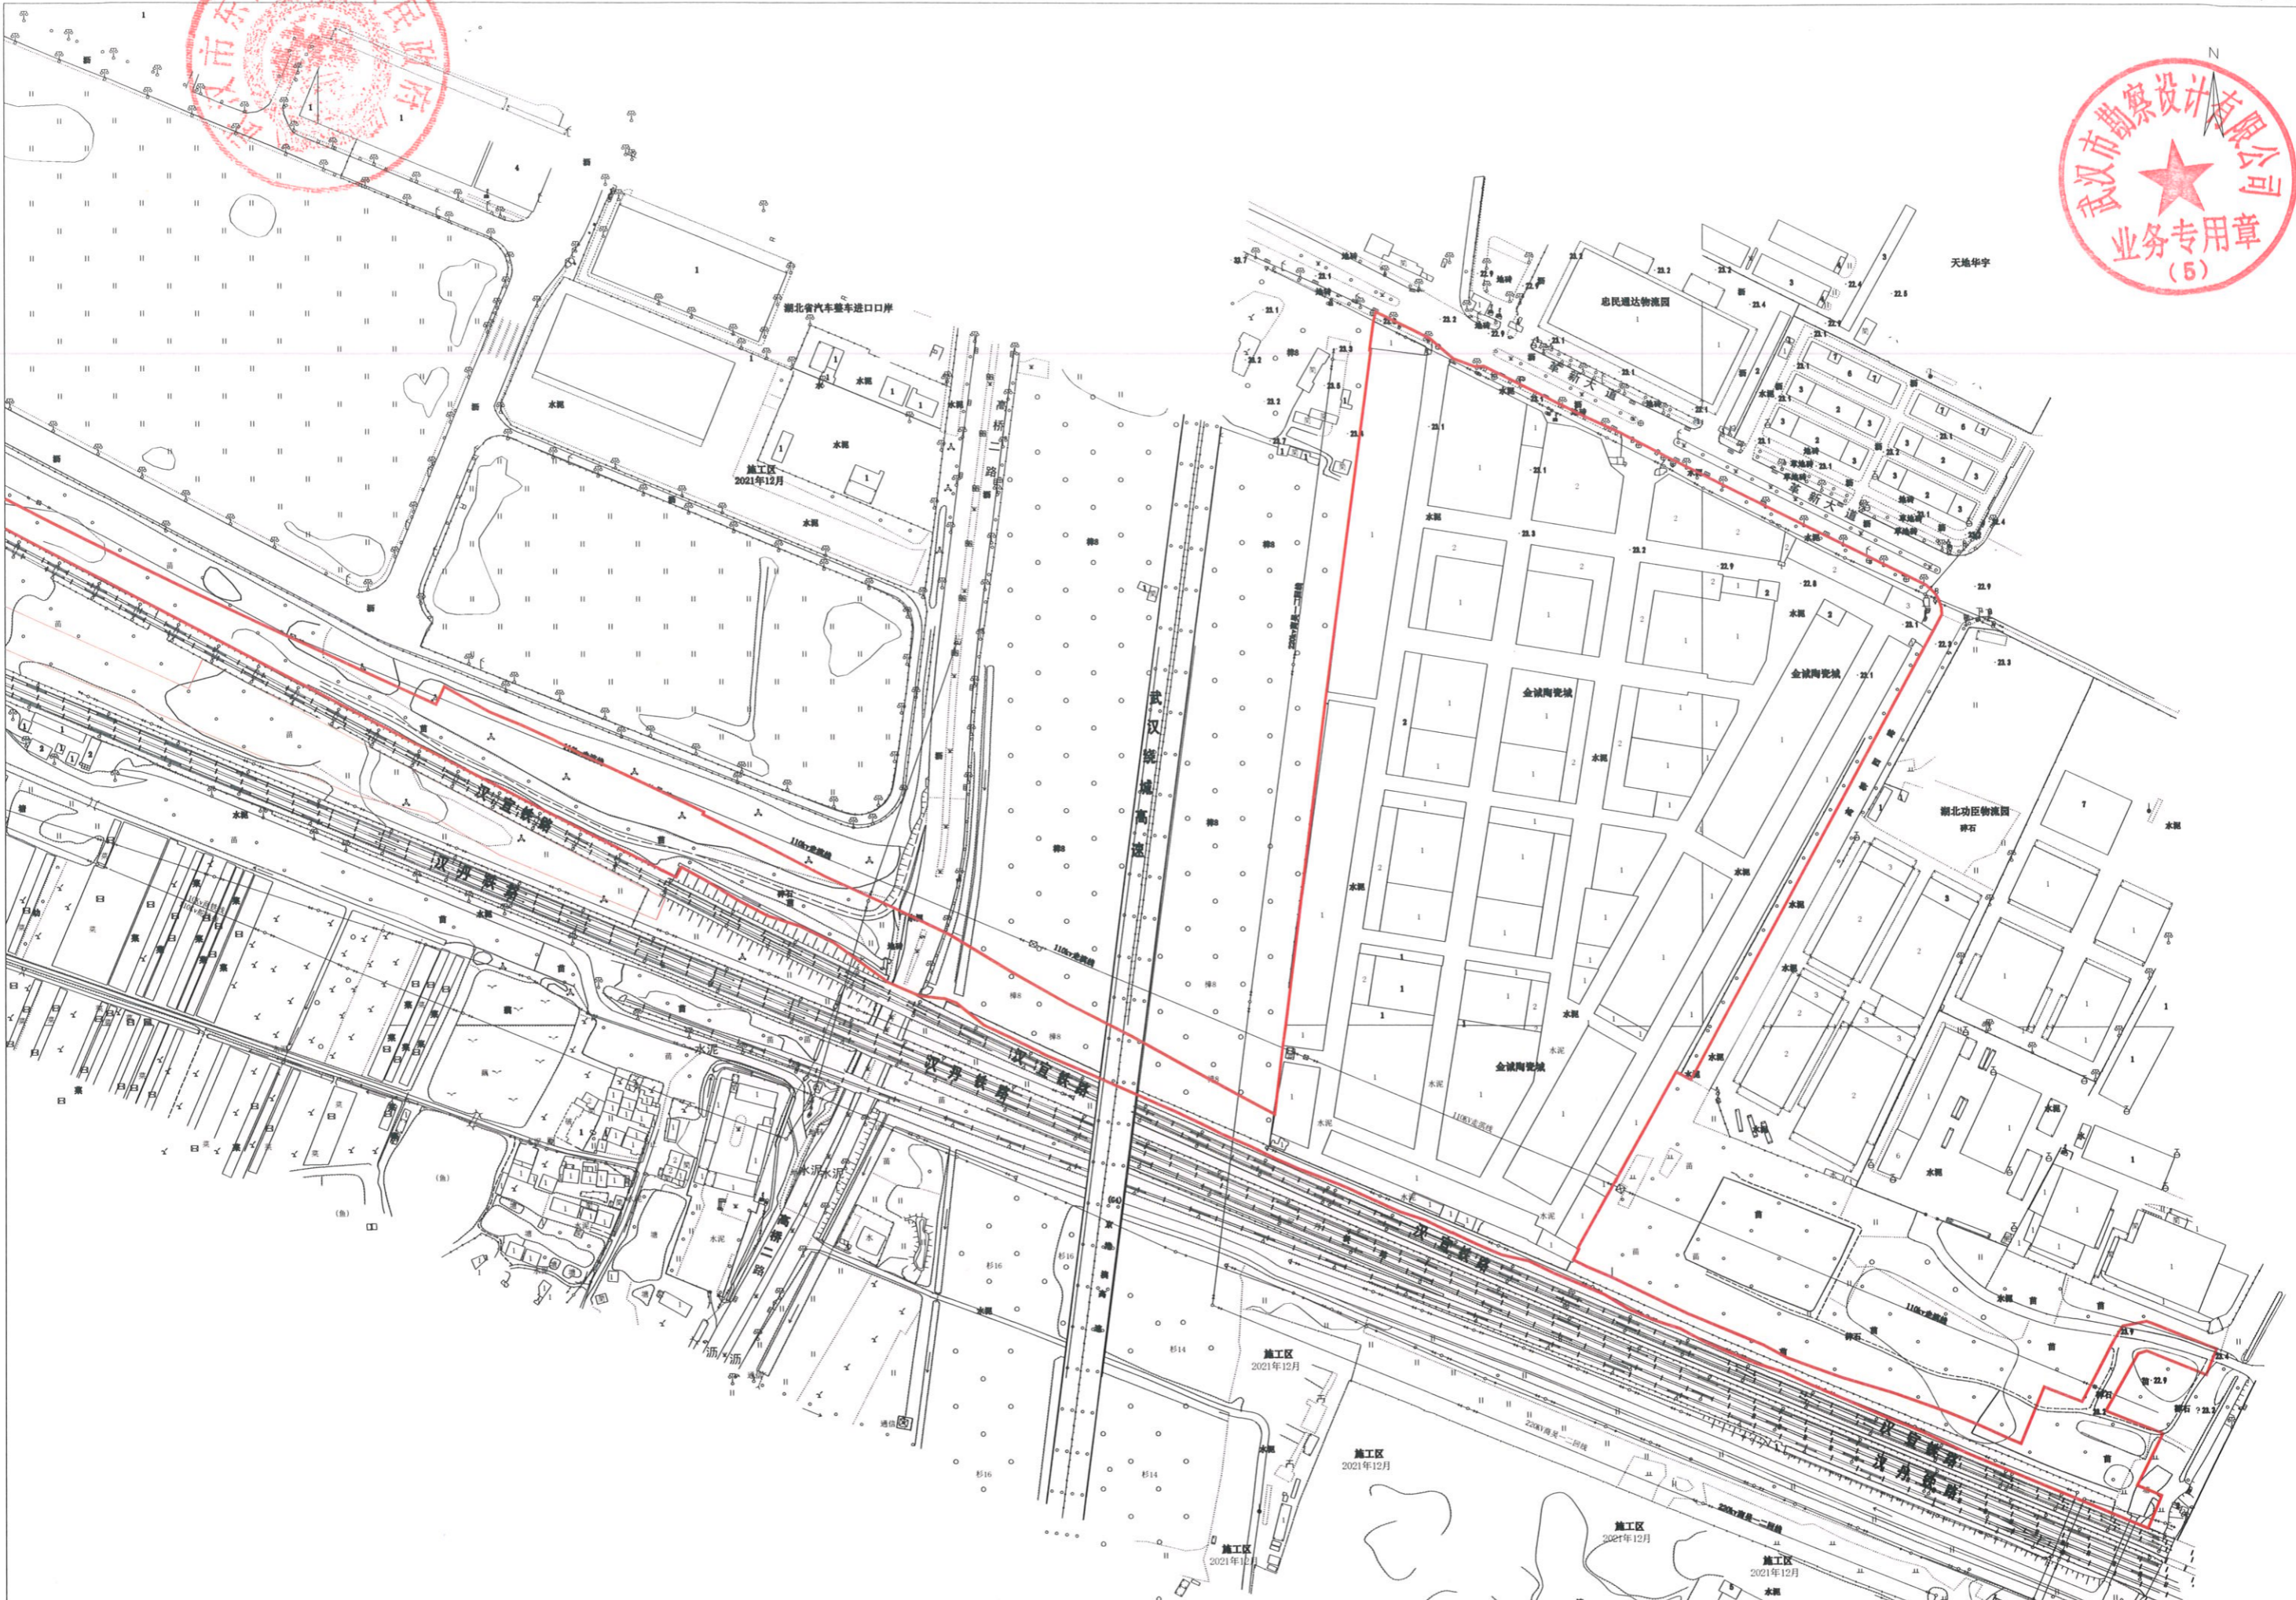

沿江高铁武汉至宜昌段（新建沪渝蓉高速铁路武汉至宜昌段汉口至汉川东）建设项目东西湖区境内房屋征收范围附图

注：房屋及未经登记建筑以调查认定为淮

沿江高铁武汉至宜昌段（新建沪渝蓉高速铁路武汉至宜昌段汉口至汉川东）建设项目东西湖区境内房屋征收范围附图

注：房屋及未经登记建筑以调查认定为

沿江高铁武汉至宜昌段（新建沪渝蓉高速铁路武汉至宜昌段汉口至汉川东）建设项目东西湖区境内房屋征收范围附图

注：房屋及未经登记建筑以调查认定为准确

沿江高铁武汉至宜昌段（新建沪渝蓉高速铁路武汉至宜昌段汉口至汉川东）建设项目东西湖区境内房屋征收范围附图

注：房屋及未经登记建筑以调查认定为准确

注：房屋及未经登记建筑以调查认定为准确

注：房屋及未经登记建筑以调查认定为

沿江高铁武汉至宜昌段（新建沪渝蓉高速铁路武汉至宜昌段汉口至汉川东）建设项目东西湖区境内房屋征收范围附图

注：房屋及未经登记建筑以调查认定为准确

沿江高铁武汉至宜昌段（新建沪渝蓉高速铁路武汉至宜昌段汉口至汉川东）建设项目东西湖区境内房屋征收范围附图

注：房屋及未经登记建筑以调查认定为准确

注：房屋及未经登记建筑以调查认定为准确

注：房屋及未经登记建筑以现状认定为准

注: 房屋及未经登记建筑以调查认定为准确

沿江高铁武汉至宜昌段（新建沪渝蓉高速铁路武汉至宜昌段汉口至汉川）建设项目东西湖区境内房屋征收范围附图

注：房屋及未经登记建筑以调查认定为准确

沿江高铁武汉至宜昌段（新建沪渝蓉高速铁路武汉至宜昌段汉口至汉川东）建设项目东西湖区境内房屋征收范围附图

注：房屋及未经登记建筑以调查认定为准确