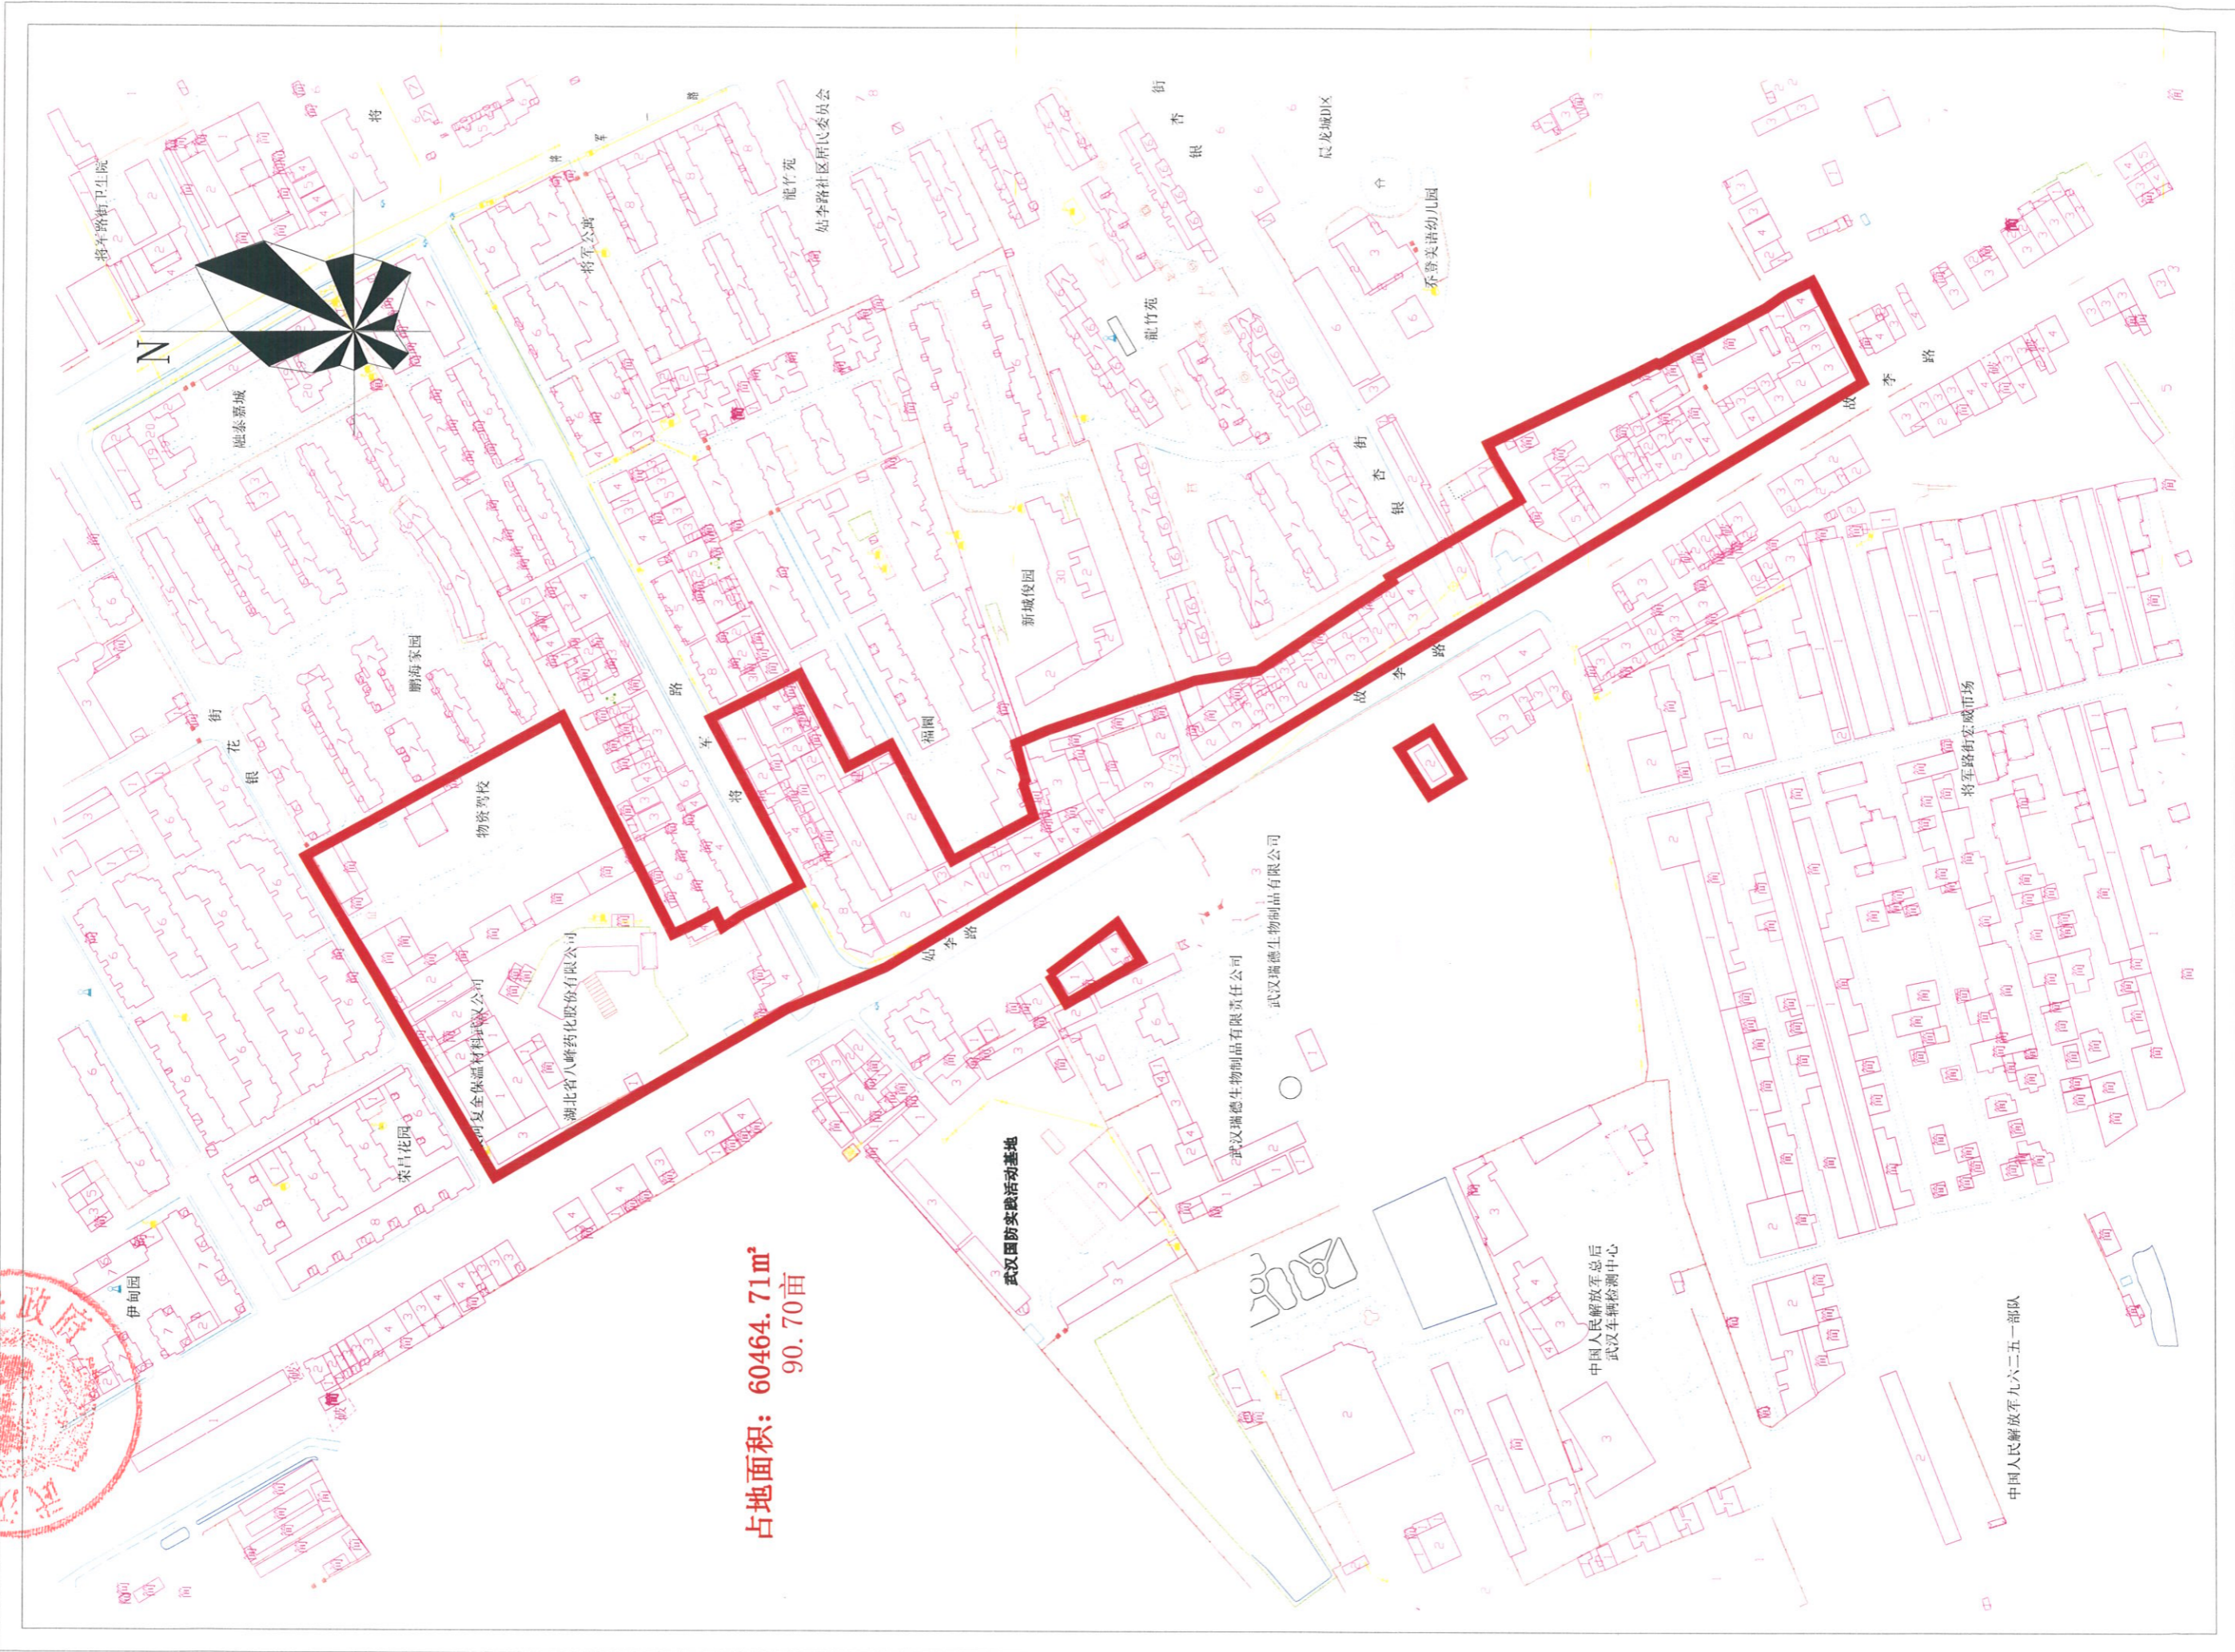

东西湖区将军路街姑李路片旧城改建项目房屋征收范围附图

占地面积: 60464.71m<sup>2</sup>  
90.70亩