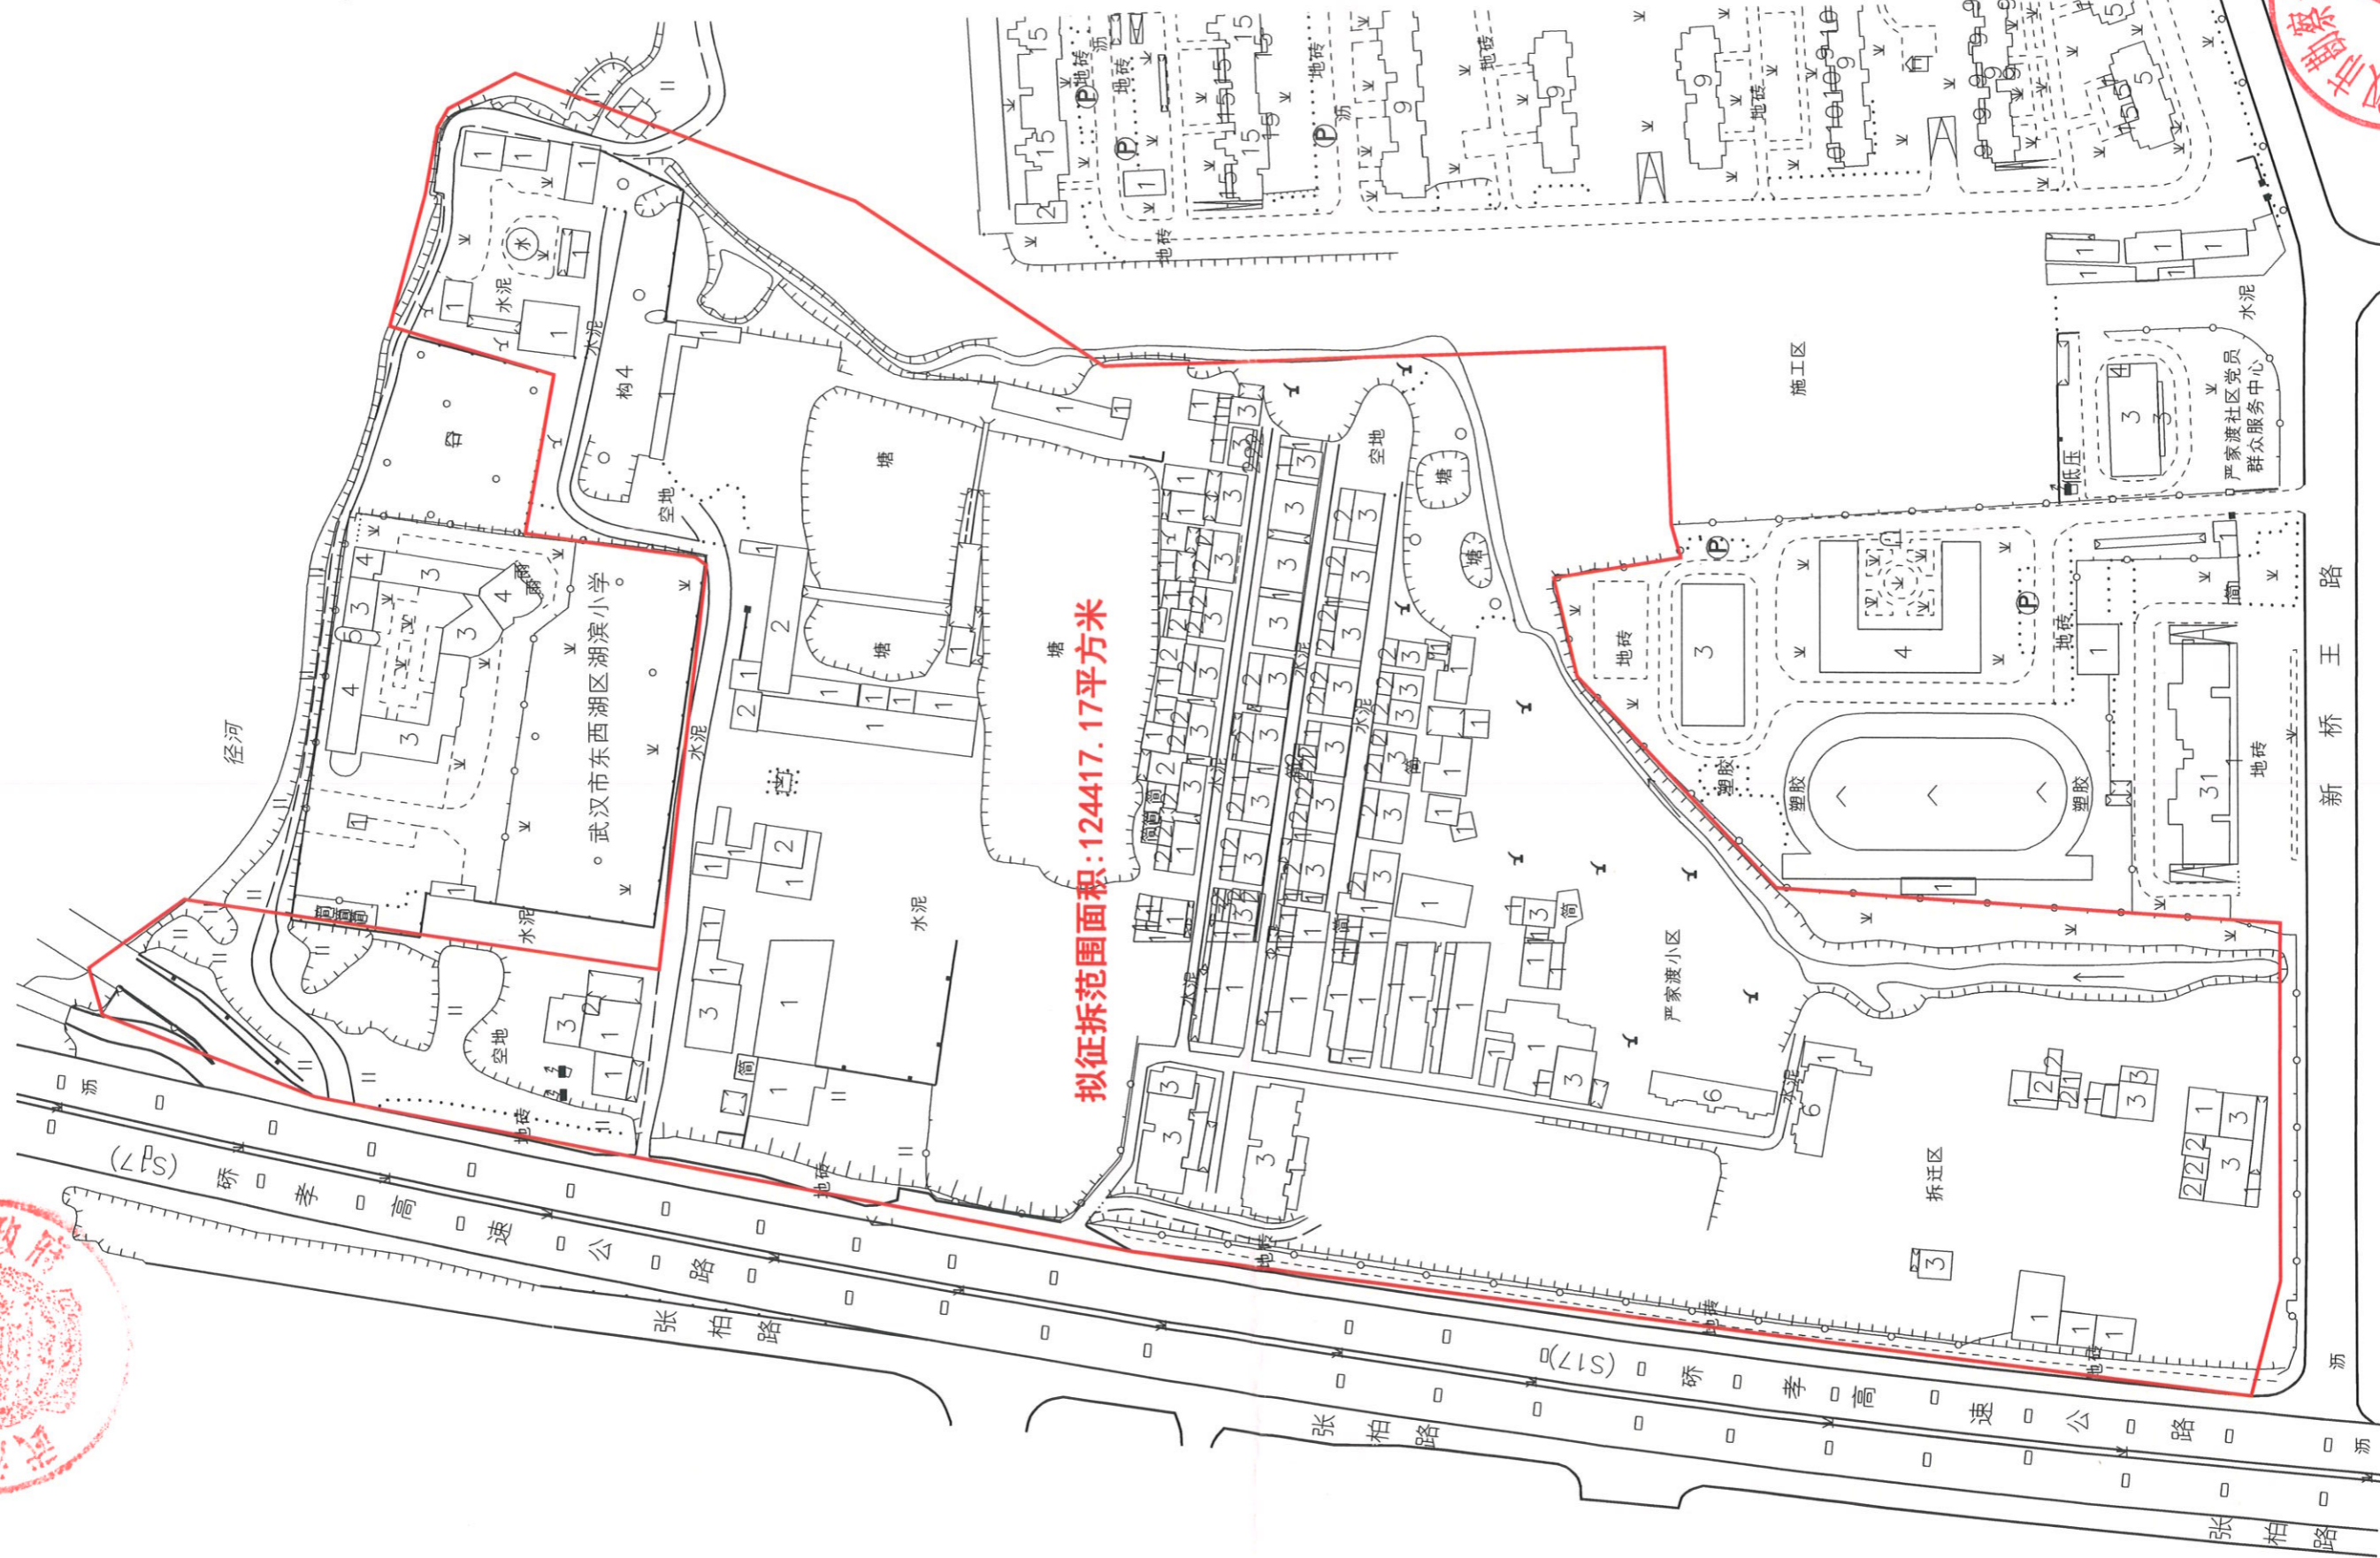

# 金银湖街严家渡小区片旧城改建房屋征收范围附图

拟征拆范围面积:124417.17平方米

注：房屋及未经登记建筑以调查认定为淮。

制图日期:2021年03月

1:2000

(5)